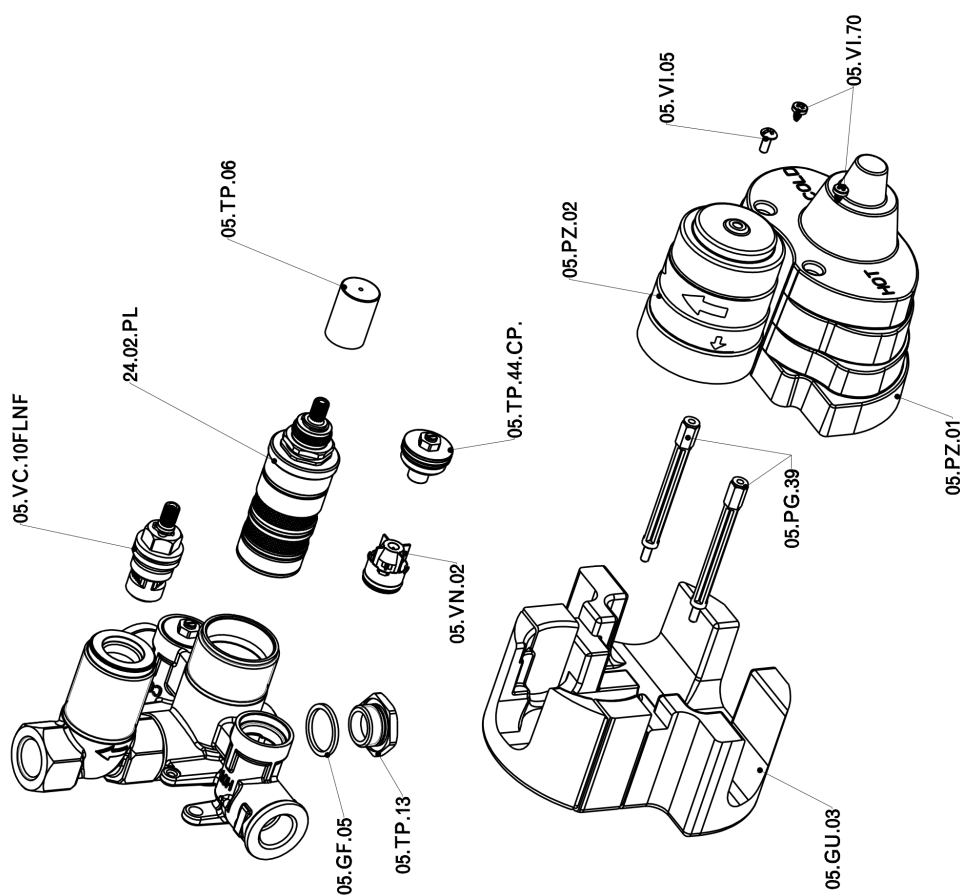

Parte externa termostático ducha emp. 1 salida NUANCE X32_X1007300

X1007300

<https://es.cisal.it/parte-externa-termostatico-ducha-emp-1-salida-nuance-x32x1007300>

Parte empotrada termostático ducha 1 salida EMPOTRADO_ZA007301

ZA007301

<https://es.cisal.it/parte-empotrada-termostatico-ducha-1-salida-empotradoza007301>

2024-09-16