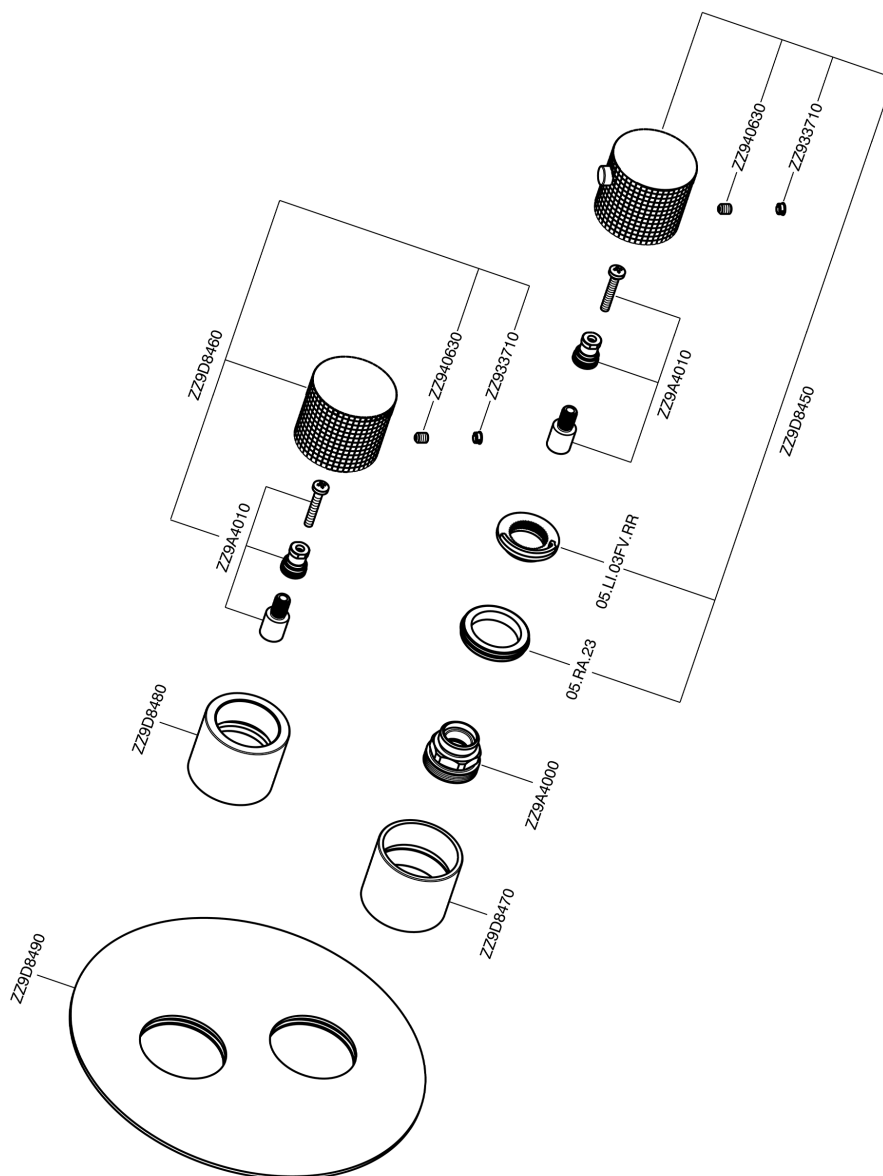

Parte externa termostático ducha emp. 1 salida NUANCE X32_X1007300

X1007300

<https://es.cisal.it/parte-externa-termostatico-ducha-emp-1-salida-nuance-x32x1007300>

Parte empotrada termostático ducha 1 salida EMPOTRADO_ZA007301

ZA007301

<https://es.cisal.it/parte-empotrada-termostatico-ducha-1-salida-empotradoza007301>

2024-09-16