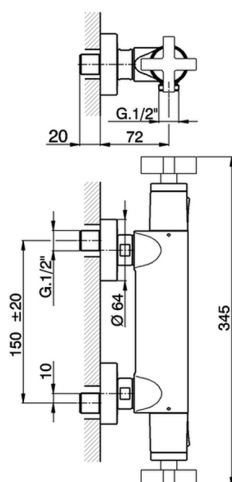

Ducha termostática BARCELONA_BAT01010

MODELO **BAT01010**

Ducha termostática, sin conjunto ducha, conexión para flexible 1/2" M

ACABADOS DISPONIBLES

-  **21** 21 Cromo
-  **2A** 2A Niquel Satinado Cepillado
-  **40** 40 Negro Mate

CARACTERÍSTICAS

Recambio Cartucho **24.04A.PP**

Cartucho Termostático Plus P 8X20

Termostático

El termostático Cisol es tu gestor personal del agua, ayudándote a manejar, controlar y ahorrar agua y energía.