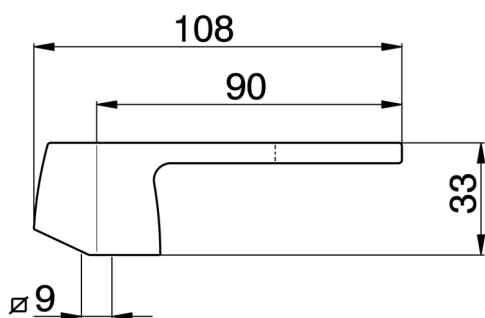

Palanca monomando 'CE' REPUESTOS_ZZ949580

MODELO **ZZ949580**

Palanca monomando 'CE'

ACABADOS DISPONIBLES

21 21 Cromo

24 24 Oro

CARACTERÍSTICAS

2026-06-15