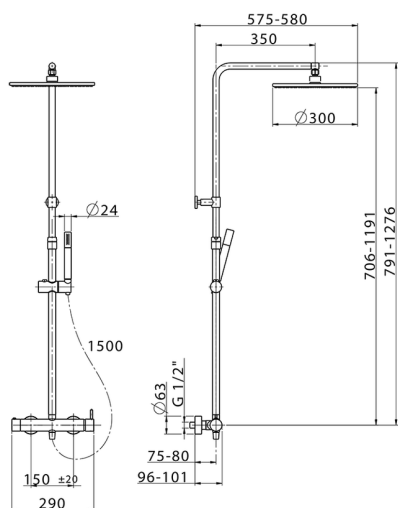

Columna monomando ducha 2 funciones SLIM_SM004030

MODELO **SM004030**

Columna monomando ducha 2 funciones,deviastop 2 salidas,columna telescópica,soporte duchita corredero,duchita una función minimal de Latón,rociador redondo Ø 300 mm es.8 mm de LATÓN,flexible liso SUPREME 150 cm

ACABADOS DISPONIBLES

-  **21** 21 Cromo
-  **40** 40 Negro Mate
-  **4Q** 4Q Blanco Mate

CARACTERÍSTICAS

Recambio Cartucho **ZZ95409000**

Cartucho Monomando 35 mm

EcoStop

La función EcoStop limita el caudal del agua aproximadamente el 50% de la salida máxima con una leve resistencia en la maneta. Basta con empujar ligeramente más allá de la mitad del tope sólo cuando se requiera la salida máxima de agua. Esto permitirá ahorrar hasta un 50% de agua.

DeviaStop

La tecnología Cisal DeviaStop le permite ajustar el caudal de agua y dirigirla hacia la salida elegida (rociador superior, ducha de mano, etc.).

2026-06-18