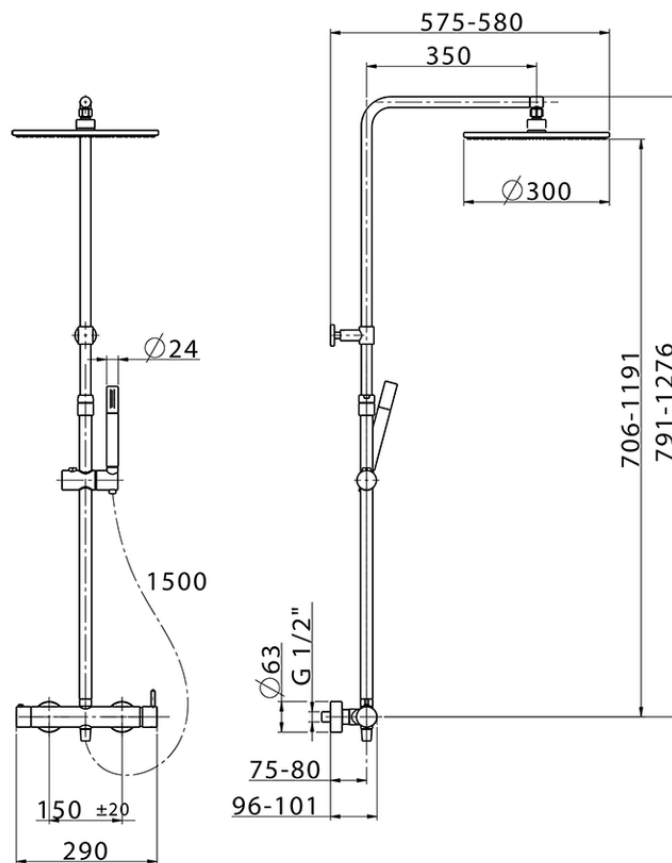

Columna monomando ducha 2 funciones SLIM_SM004030

SM004030

<https://es.cisal.it/columna-monomando-ducha-2-funciones-slim-sm004030>

2026-05-03