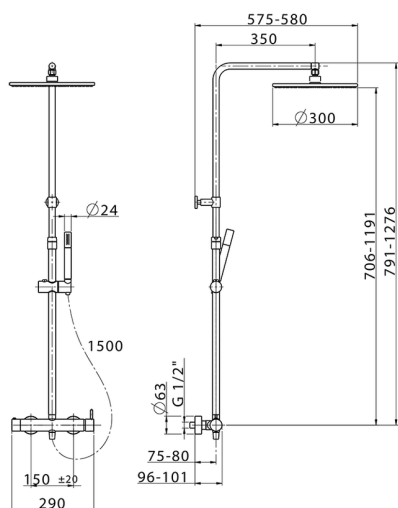

Columna monomando ducha 2 funciones SLIM_SM004030

MODELO **SM004030**

Columna monomando ducha 2 funciones, devia stop 2 salidas, columna telescópica, soporte duchita corredero, duchita una función minimal de Latón, rociador redondo Ø 300 mm es. 8 mm de LATÓN, flexible liso SUPREME 150 cm

ACABADOS DISPONIBLES

-  **21** 21 Cromo
-  **40** 40 Negro Mate
-  **4Q** 4Q Blanco Mate

CARACTERÍSTICAS

Recambio Cartucho **ZZ95409000**

Cartucho Monomando 35 mm

EcoStop

La función EcoStop limita el caudal del agua aproximadamente el 50% de la salida máxima con una leve resistencia en la maneta. Basta con empujar ligeramente más allá de la mitad del tope sólo cuando se requiera la salida máxima de agua. Esto permitirá ahorrar hasta un 50% de agua.

DeviaStop

La tecnología Cisal DeviaStop le permite ajustar el caudal de agua y dirigirla hacia la salida elegida (rociador superior, ducha de mano, etc.).

2026-05-03