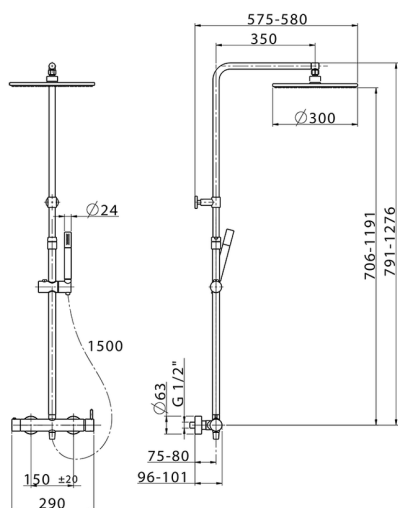

## Columna monomando ducha 2 funciones SLIM\_SM004030

MODELO **SM004030**

Columna monomando ducha 2 funciones, devia stop 2 salidas, columna telescópica, soporte duchita corredero, duchita una función minimal de Latón, rociador redondo Ø 300 mm es. 8 mm de LATÓN, flexible liso SUPREME 150 cm

ACABADOS DISPONIBLES

**21** 21 Cromo

**40** 40 Negro Mate

**4Q** 4Q Blanco Mate

CARACTERÍSTICAS

Recambio Cartucho **ZZ95409000**

**Cartucho Monomando 35 mm**

### EcoStop

La función EcoStop limita el caudal del agua aproximadamente el 50% de la salida máxima con una leve resistencia en la maneta. Basta con empujar ligeramente más allá de la mitad del tope sólo cuando se requiera la salida máxima de agua. Esto permitirá ahorrar hasta un 50% de agua.