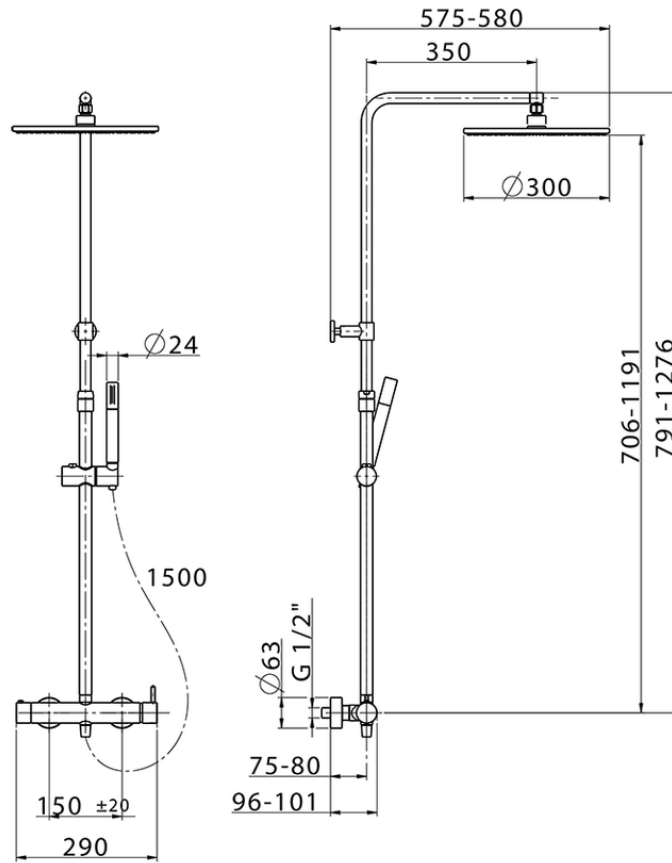

## Columna monomando ducha 2 funciones SLIM\_SM004030

SM004030

<https://es.cisal.it/columna-monomando-ducha-2-funciones-slim-sm004030>

2026-05-04