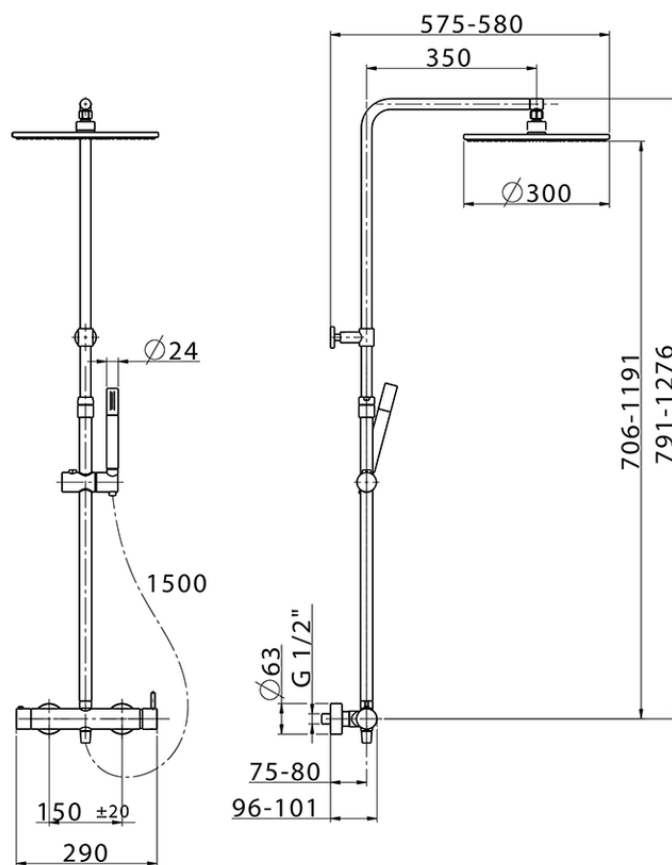

Columna monomando ducha 2 funciones SLIM_SM004030

SM004030

<https://es.cisal.it/columna-monomando-ducha-2-funciones-slim-sm004030>

2026-06-18