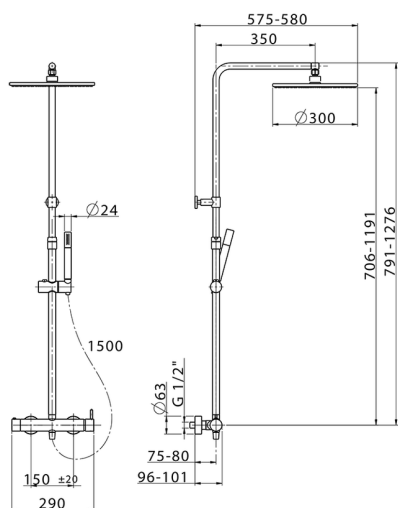

## Columna monomando ducha 2 funciones SLIM\_SM004030

MODELO **SM004030**

Columna monomando ducha 2 funciones,deviastop 2 salidas,columna telescópica,soporte duchita corredero,duchita una función minimal de Latón,rociador redondo Ø 300 mm es.8 mm de LATÓN,flexible liso SUPREME 150 cm

### CARACTERÍSTICAS

Recambio Cartucho **ZZ95409000**

**Cartucho Monomando 35 mm**

#### EcoStop

La función EcoStop limita el caudal del agua aproximadamente el 50% de la salida máxima con una leve resistencia en la maneta. Basta con empujar ligeramente más allá de la mitad del tope sólo cuando se requiera la salida máxima de agua. Esto permitirá ahorrar hasta un 50% de agua.