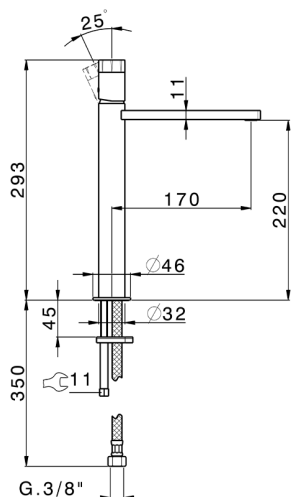

Lavabo monomando alto MARBLE X32_X6003544

MODELO **X6003544**

Lavabo monomando alto, sin desagüe automático, latiguillos acero G.3/8", con palanca de mármol, Inox AISI 316L

ACABADOS DISPONIBLES

5X 5X Acero Cepillado/Mármol Negro Marquina

CARACTERÍSTICAS

Recambio Cartucho **ZZ96550000**

Cartucho Monomando 25 mm

Lavabo monomando alto MARBLE X32_X6003544

X6003544

<https://es.cisal.it/lavabo-monomando-alto-marble-x32x6003544>

2024-10-18