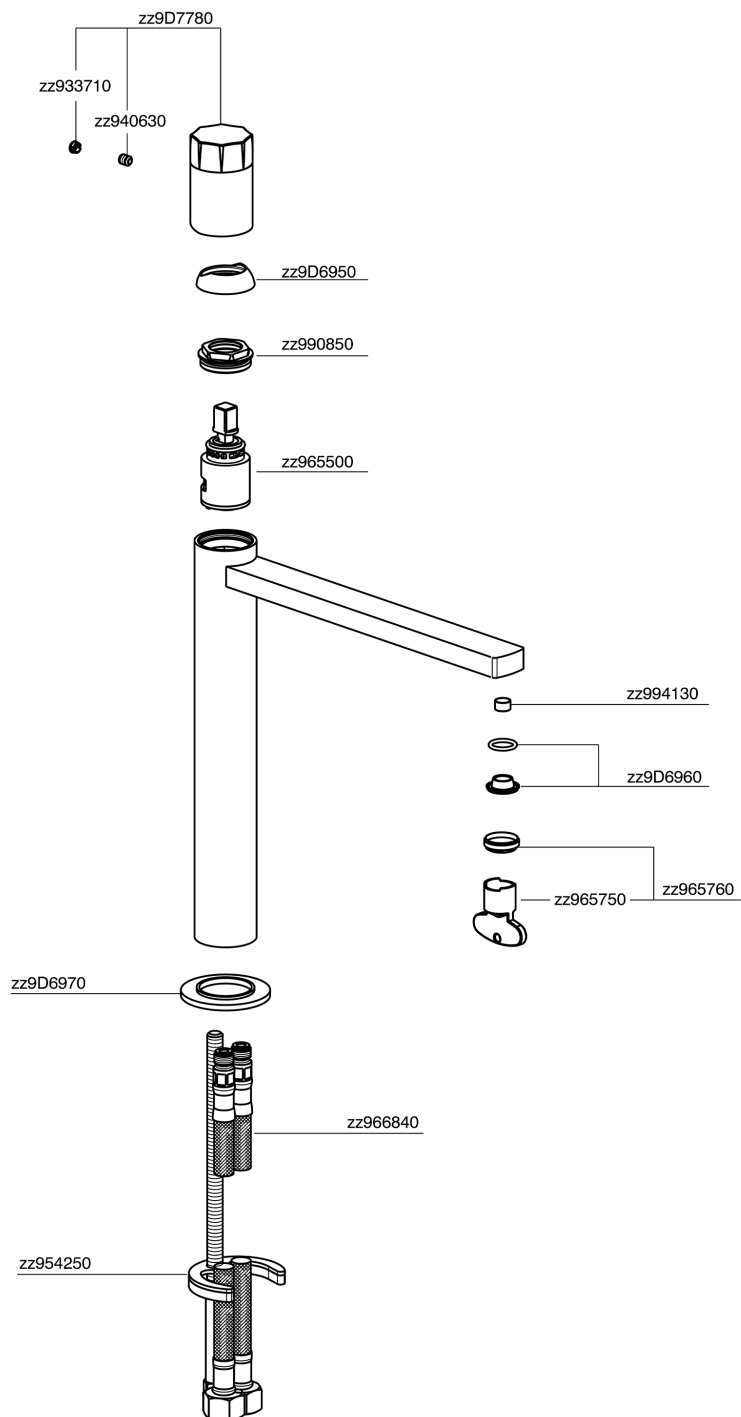

Lavabo monomando alto MARBLE X32_X6003544

MODELO **X6003544**

Lavabo monomando alto, sin desagüe automático, latiguillos acero G.3/8", con palanca de mármol, Inox AISI 316L

ACABADOS DISPONIBLES

5X 5X Acero Cepillado/Mármol Negro Marquina

CARACTERÍSTICAS

Recambio Cartucho **ZZ96550000**

Cartucho Monomando 25 mm

Lavabo monomando alto MARBLE X32_X6003544

X6003544

<https://es.cisal.it/lavabo-monomando-alto-marble-x32x6003544>

2024-10-18