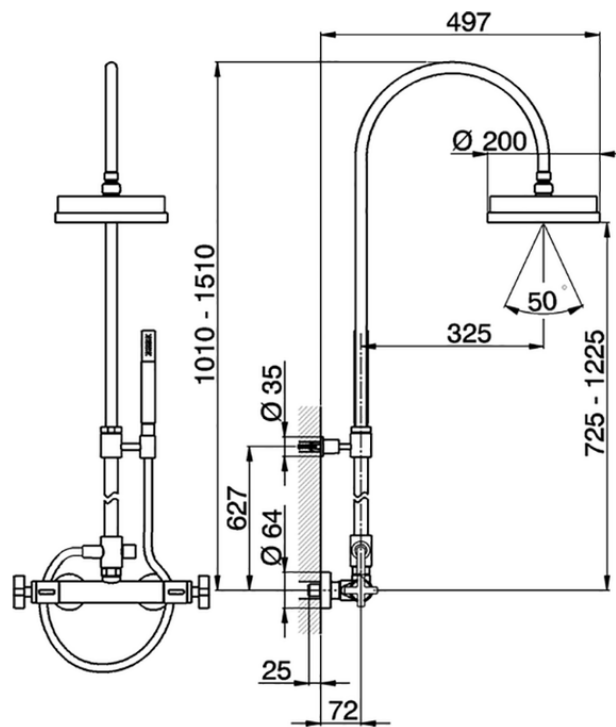

Columna termostática ducha 2 funciones BARCELONA_BA004080

BA004080

<https://es.cisal.it/columna-termostatica-ducha-2-funciones-barcelona-ba004080>

2025-01-15