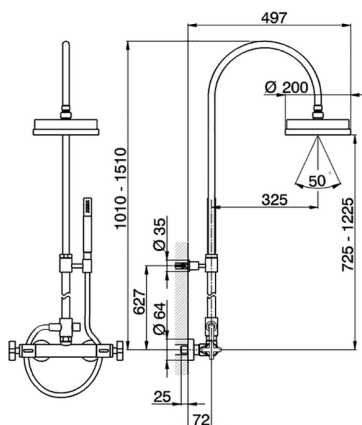

Columna termostática ducha 2 funciones BARCELONA_BA004080

MODELO **BA004080**

Columna termostática ducha 2 funciones, desviador 2 salidas, columna telescópica, con soporte duchita fijo, duchita una función minimal de Latón, rociador redondo Ø 200 mm, flexible PVC 150 cm

ACABADOS DISPONIBLES

-  **21** 21 Cromo
-  **2A** 2A Níquel Satinado Cepillado
-  **40** 40 Negro Mate

CARACTERÍSTICAS

Recambio Cartucho **22.03A.AR - ZZ97080004**

Cartucho Termostático Argo 1 (filtro corto)

EcoStop

La función EcoStop limita el caudal del agua aproximadamente el 50% de la salida máxima con una leve resistencia en la maneta. Basta con empujar ligeramente más allá de la mitad del tope sólo cuando se requiera la salida máxima de agua. Esto permitirá ahorrar hasta un 50% de agua.