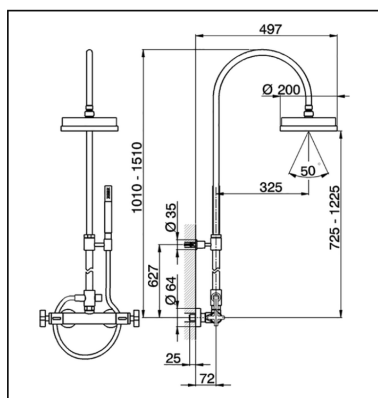

Columna termostática ducha 2 funciones BARCELONA_BA004080

cisal

BA 00408 0

da Febbraio 2009 - from February 2009
ab Februar 2009 - de Février 2009

BA004080

<https://es.cisal.it/columna-termostatica-ducha-2-funciones-barcelona-ba004080>

Columna termostática ducha 2 funciones BARCELONA_BA004080

cisal

BA 00408 0

da Febbraio 2009 - from February 2009
ab Februar 2009 - de Février 2009