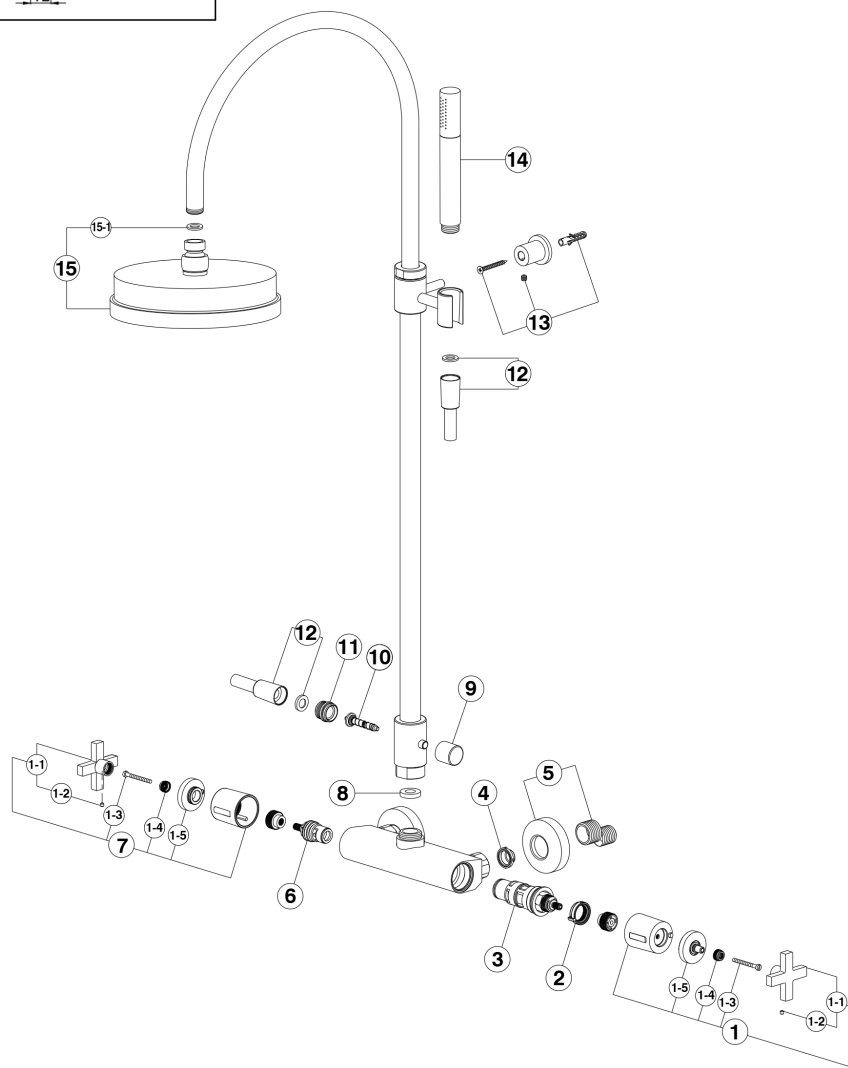

Columna termostática ducha 2 funciones BARCELONA_BA004080

cisal

BA 00408 0

da Febbraio 2009 - from February 2009
ab Februar 2009 - de Février 2009

BA004080

<https://es.cisal.it/columna-termostatica-ducha-2-funciones-barcelona-ba004080>

Columna termostática ducha 2 funciones BARCELONA_BA004080

cisal

BA 00408 0

da Febbraio 2009 - from February 2009
ab Februar 2009 - de Février 2009