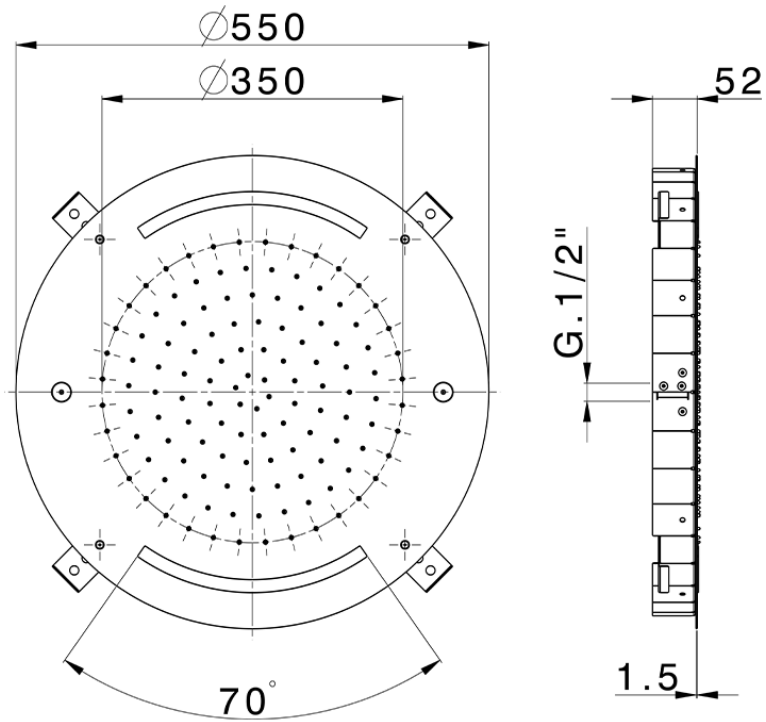

Rociador de techo con cromoterapia Ø 550 mm WELLNESS_ZS0C0045

ZS0C0045

<https://es.cisal.it/rociador-de-techo-con-cromoterapia-o-550-mm-wellness-zs0c0045>

2026-04-29