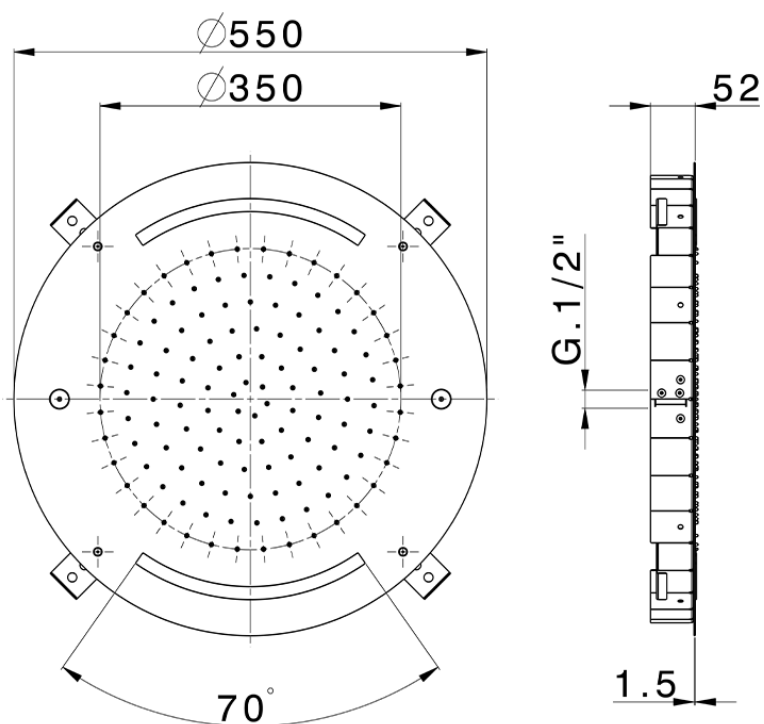

Rociador de techo con cromoterapia Ø 550 mm WELLNESS_ZS0C0045

ZS0C0045

<https://es.cisal.it/rociador-de-techo-con-cromoterapia-o-550-mm-wellness-zs0c0045>

2026-06-14