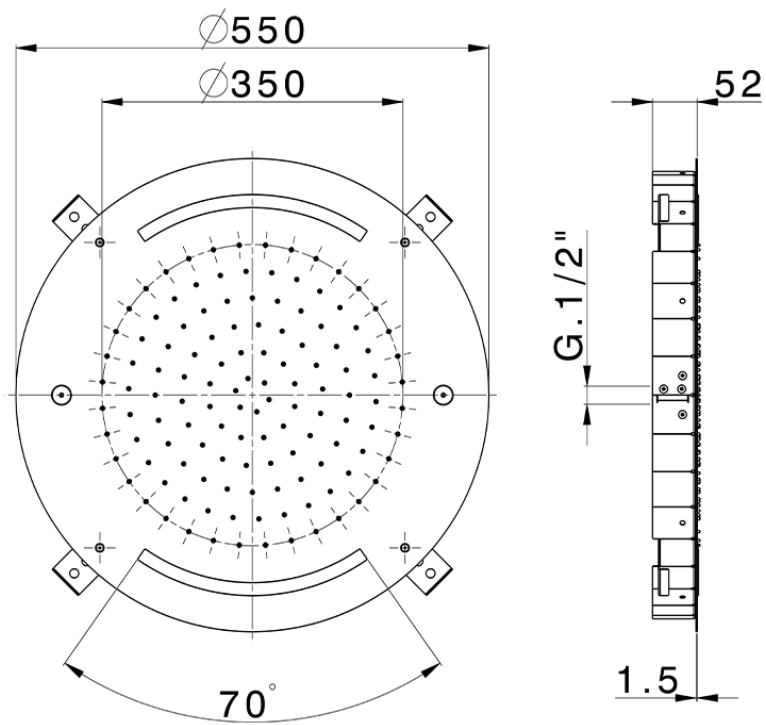

Rociador de techo con cromoterapia Ø 550 mm WELLNESS_ZS0C0045

ZS0C0045

<https://es.cisal.it/rociador-de-techo-con-cromoterapia-o-550-mm-wellness-zs0c0045>

2026-04-29