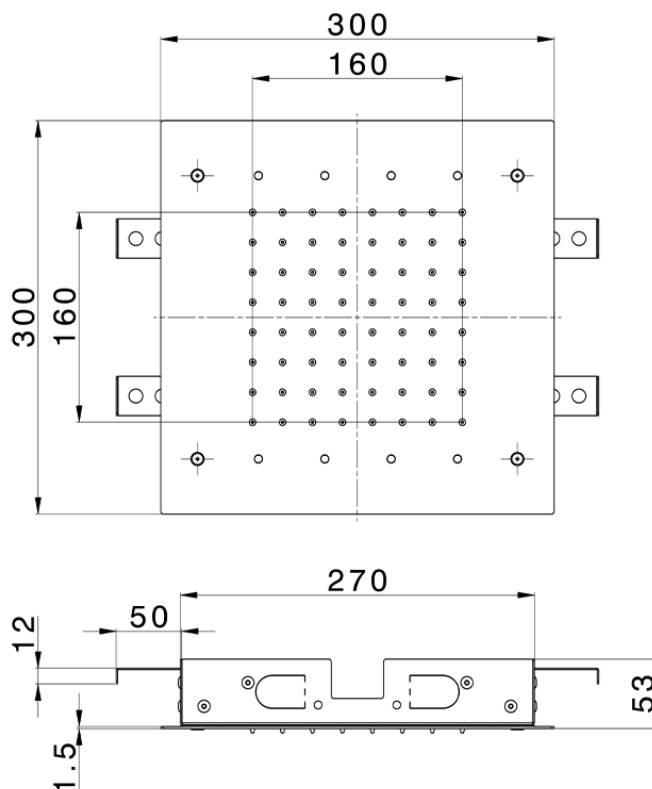

## Rociadores de techo 300x300 mm ZEN SHOWER\_ZS0C0365

ZS0C0365

<https://es.cisal.it/rociadores-de-techo-300x300-mm-zen-shower-zs0c0365>

2024-12-22