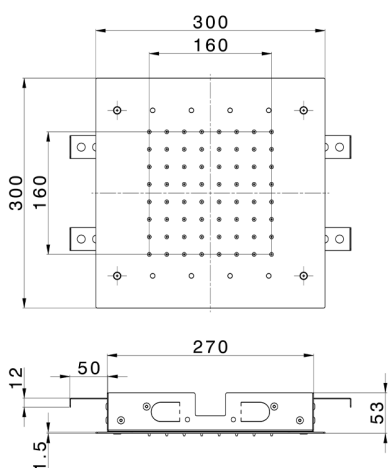

## Rociadores de techo 300x300 mm ZEN SHOWER\_ZS0C0365

MODELO **ZS0C0365**

Rociadores de techo 300x300 mm, funciones lluvia, cromoterapia, con teclado empotrado incluido, acero inoxidable AISI 304