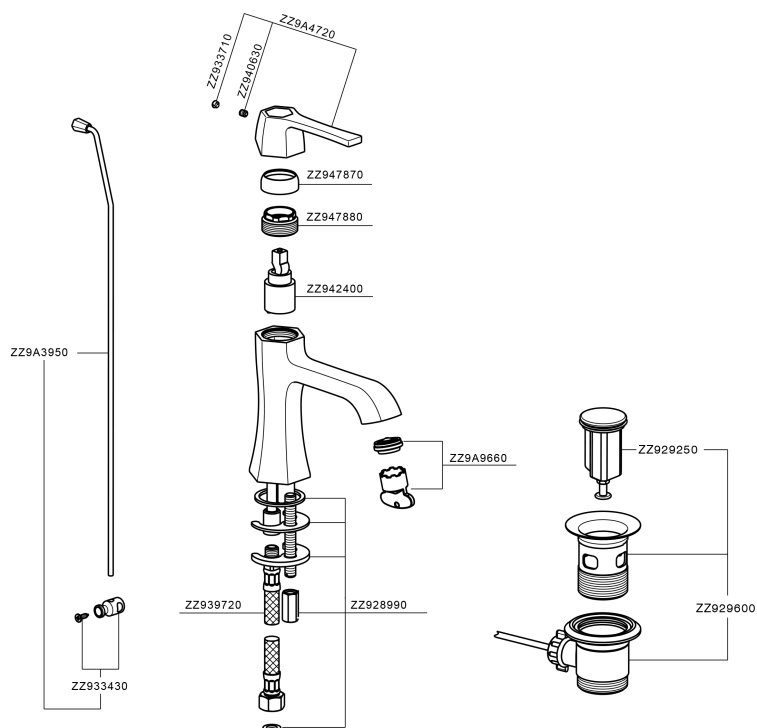

Lavabo monomando CHERIE_CH000514

CH000514

<https://es.cisal.it/lavabo-monomando-cherie-ch000514>

2025-01-15