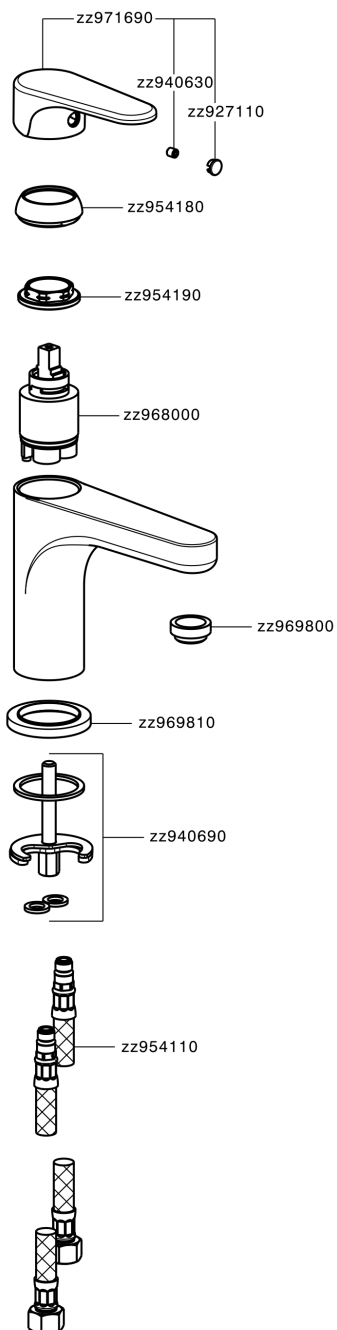

Lavabo monomando large EnergySave ALMA_A3000505

A3000505

<https://es.cisal.it/lavabo-monomando-large-energysave-alma-a3000505>

2025-01-05