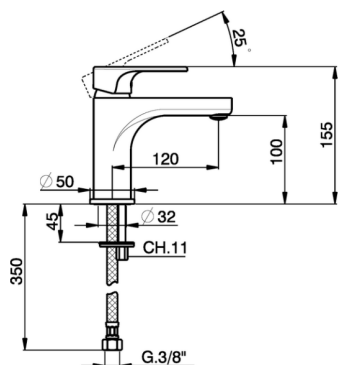

## Lavabo monomando large EnergySave ALMA\_A3000505

MODELO **A3000505**

Lavabo monomando large EnergySave, sin desagüe automático, latiguillos acero G.3/8"

### CARACTERÍSTICAS

Recambio Cartucho **ZZ96800000**

**Cartucho Monomando 35 mm**

#### EcoStop

La función EcoStop limita el caudal del agua aproximadamente el 50% de la salida máxima con una leve resistencia en la maneta. Basta con empujar ligeramente más allá de la mitad del tope sólo cuando se requiera la salida máxima de agua. Esto permitirá ahorrar hasta un 50% de agua.