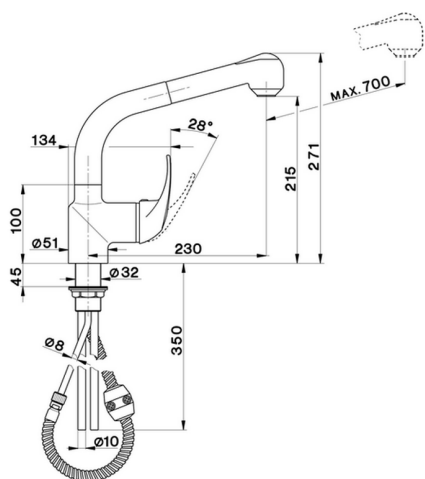

Fregadero monomando ducha extraíble KITCHEN_MA000570

MODELO **MA000570**

Fregadero monomando ducha extraíble, caño giratorio, duchita 2 funciones, flexible de Latón 150 cm

ACABADOS DISPONIBLES

CARACTERÍSTICAS

Recambio Cartucho **ZZ92909000**

Cartucho Monomando 43 mm

2025-01-15