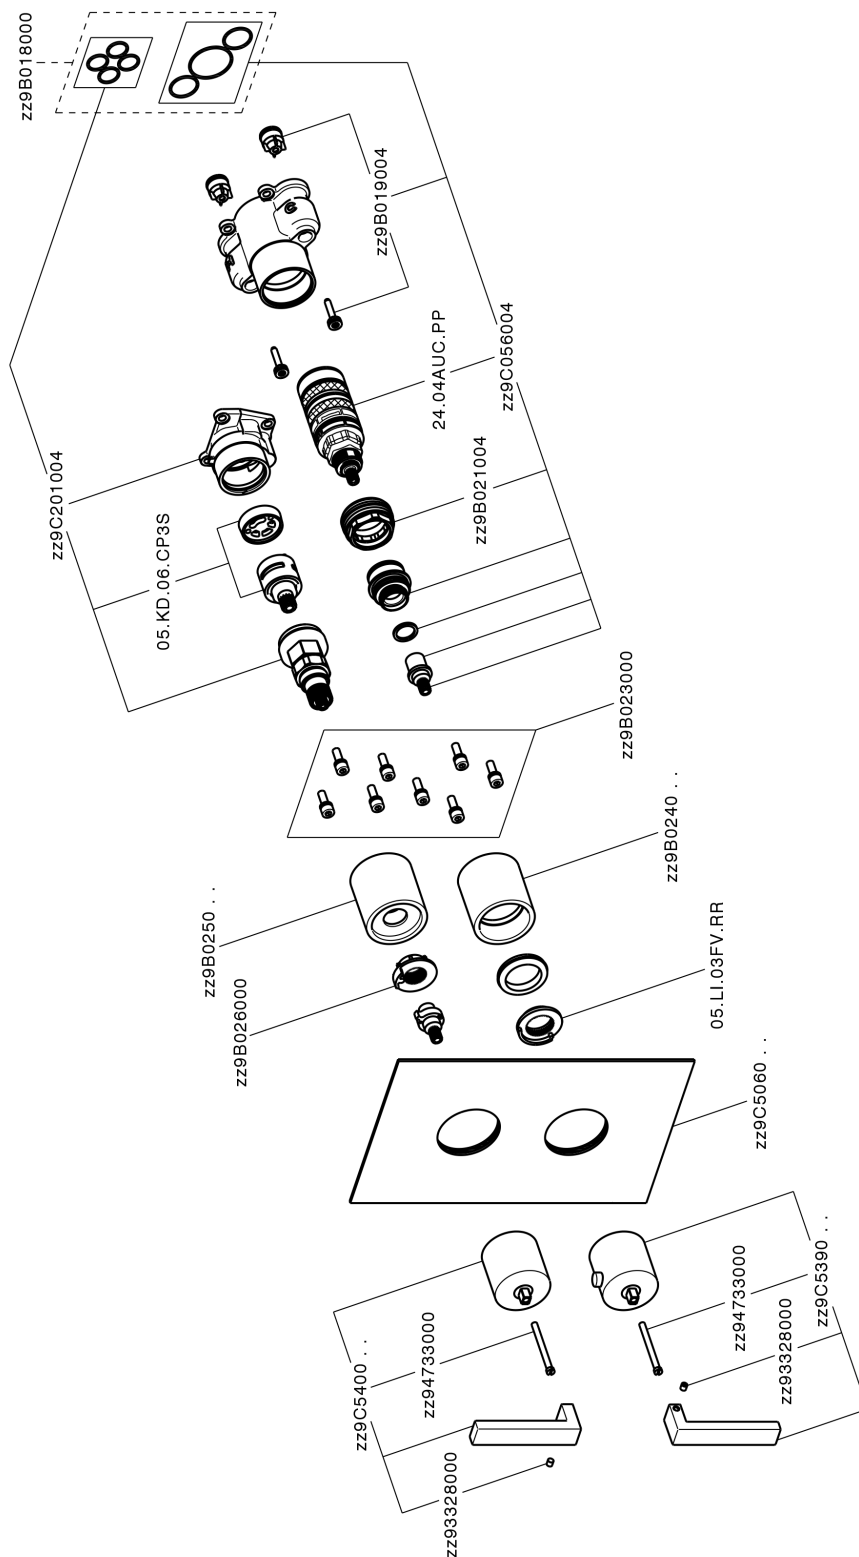

ACABADOS DISPONIBLES

-  **21** 21 Cromo
-  **2F** 2F Niquel Cepillado
-  **2Q** 2Q Black Titanium

CARACTERÍSTICAS

Recambio Cartucho **24.04A.PP**
Cartucho Termostático Plus P 8X20
 Instalación **Empotrado**
 Empotrado 2 **ZA00B031**
ZA00B030

DeviaStop

La tecnología Cisal DeviaStop le permite ajustar el caudal de agua y dirigirla hacia la salida elegida (rociador superior, ducha de mano, etc.).

Termostático

El termostático Cisal es tu gestor personal del agua, ayudándote a manejar, controlar y ahorrar agua y energía.

Conjunto Termostático para One-Box WAVE_WA0BT030

WA0BT030

<https://es.cisal.it/conjunto-termostatico-para-one-box-wave-wa0bt030>

One-Box Universal para empotrado ONE BOX_ZA00B031

MODELO **ZA00B031**

One-Box Universal para empotrado, para termostático o monomando 1,2 o 3 salidas, sin parte externa, con silenciadores, con junta para sellado

ACABADOS DISPONIBLES

 **04** 04 Sin acabado

CARACTERÍSTICAS

Empotrado **1**

Termostático

El termostático Cisal es tu gestor personal del agua, ayudándote a manejar, controlar y ahorrar agua y energía.

One-Box Universal para empotrado ONE BOX_ZA00B030