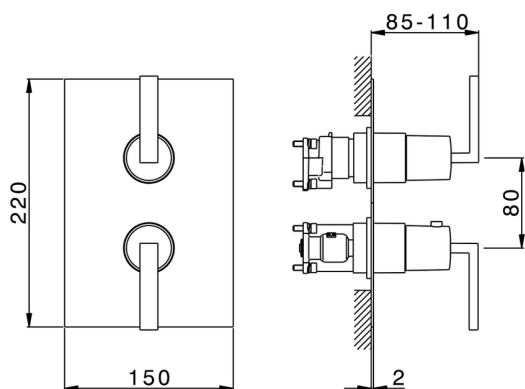

Conjunto Termostático para One-Box WAVE_WA0BT030

MODELO **WA0BT030**

Conjunto Termostático para One-Box, con devia stop 1-2-3 salidas, profundidad mínima de instalación 67 mm, sin parte empotrada, para art. ZA00B030-ZA00B031

ACABADOS DISPONIBLES

-  **21** 21 Cromo
-  **2F** 2F Niquel Cepillado
-  **2Q** 2Q Black Titanium

CARACTERÍSTICAS

Recambio Cartucho **24.04A.PP**
Cartucho Termostático Plus P 8X20
 Instalación **Empotrado**
 Empotrado 2 **ZA00B031**
ZA00B030