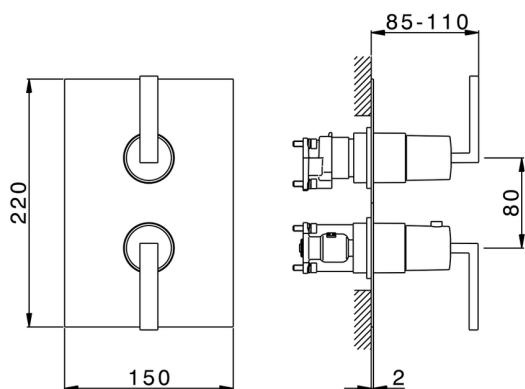

## Conjunto Termostático para One-Box WAVE\_WA0BT030

MODELO **WA0BT030**

Conjunto Termostático para One-Box, con devia stop 1-2-3 salidas, profundidad mínima de instalación 67 mm, sin parte empotrada, para art. ZA00B030-ZA00B031

ACABADOS DISPONIBLES

-  **21** 21 Cromo
-  **2F** 2F Niquel Cepillado
-  **2Q** 2Q Black Titanium

CARACTERÍSTICAS

Recambio Cartucho **24.04A.PP**  
**Cartucho Termostático Plus P 8X20**  
 Instalación **Empotrado**  
 Empotrado 2 **ZA00B031**  
**ZA00B030**