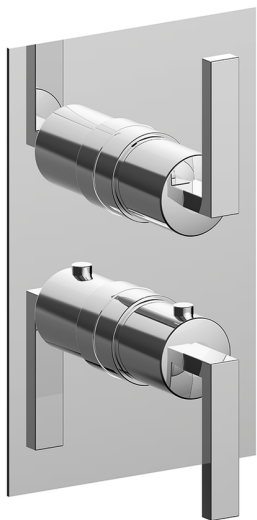

## Conjunto Termostático para One-Box WAVE\_WA0BT030

MODELO **WA0BT030**

Conjunto Termostático para One-Box, con devia stop 1-2-3 salidas, profundidad mínima de instalación 67 mm, sin parte empotrada, para art. ZA00B030-ZA00B031

ACABADOS DISPONIBLES

-  **21** 21 Cromo
-  **2F** 2F Niquel Cepillado
-  **2Q** 2Q Black Titanium

CARACTERÍSTICAS

Recambio Cartucho **24.04A.PP**  
**Cartucho Termostático Plus P 8X20**  
 Instalación **Empotrado**  
 Empotrado 2 **ZA00B031**  
**ZA00B030**

### DeviaStop

La tecnología Cisal DeviaStop le permite ajustar el caudal de agua y dirigirla hacia la salida elegida (rociador superior, ducha de mano, etc.).