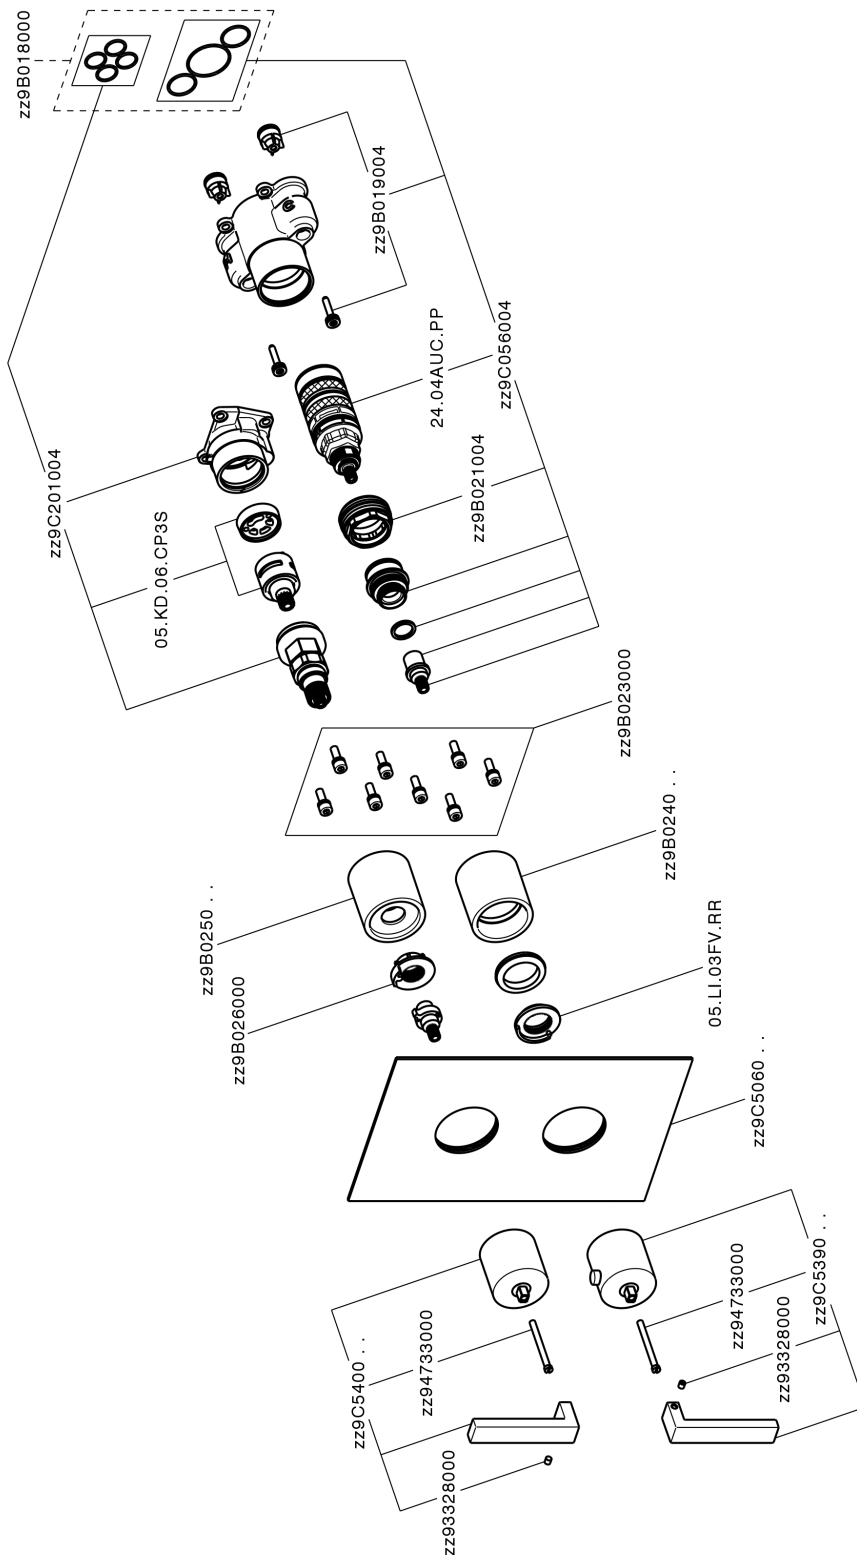

Conjunto Termostático para One-Box WAVE_WA0BT030

WA0BT030

<https://es.cisal.it/conjunto-termostatico-para-one-box-wave-wa0bt030>