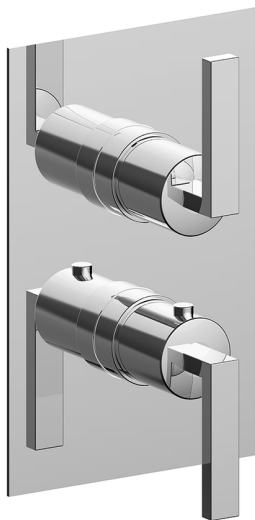

Conjunto Termostático para One-Box WAVE_WA0BT030

MODELO **WA0BT030**

Conjunto Termostático para One-Box, con devia stop 1-2-3 salidas, profundidad mínima de instalación 67 mm, sin parte empotrada, para art. ZA00B030-ZA00B031

ACABADOS DISPONIBLES

-  **21** 21 Cromo
-  **2F** 2F Niquel Cepillado
-  **2Q** 2Q Black Titanium

CARACTERÍSTICAS

Recambio Cartucho **24.04A.PP**
Cartucho Termostático Plus P 8X20
 Instalación **Empotrado**
 Empotrado 2 **ZA00B031**
ZA00B030

DeviaStop

La tecnología Cisal DeviaStop le permite ajustar el caudal de agua y dirigirla hacia la salida elegida (rociador superior, ducha de mano, etc.).

Termostático

El termostático Cisal es tu gestor personal del agua, ayudándote a manejar, controlar y ahorrar agua y energía.

Conjunto Termostático para One-Box WAVE_WA0BT030

WA0BT030

<https://es.cisal.it/conjunto-termostatico-para-one-box-wave-wa0bt030>

One-Box Universal para empotrado ONE BOX_ZA00B031

MODELO **ZA00B031**

One-Box Universal para empotrado, para termostático o monomando 1,2 o 3 salidas, sin parte externa, con silenciadores, con junta para sellado