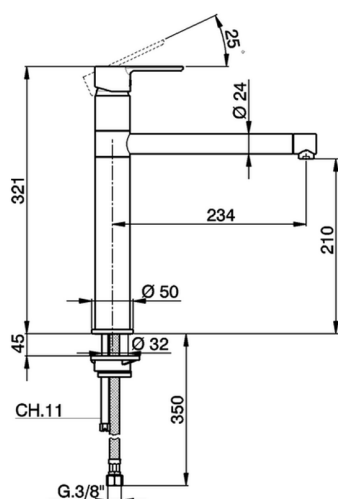

Fregadero monomando KITCHEN_C2001580

MODELO **C2001580**

Fregadero monomando, caño giratorio, latiguillos acero G.3/8"

ACABADOS DISPONIBLES

21 21 Cromo

CARACTERÍSTICAS

Recambio Cartucho **ZZ95409000**

Cartucho Monomando 35 mm

EcoStop

La función EcoStop limita el caudal del agua aproximadamente el 50% de la salida máxima con una leve resistencia en la maneta. Basta con empujar ligeramente más allá de la mitad del tope sólo cuando se requiera la salida máxima de agua. Esto permitirá ahorrar hasta un 50% de agua.