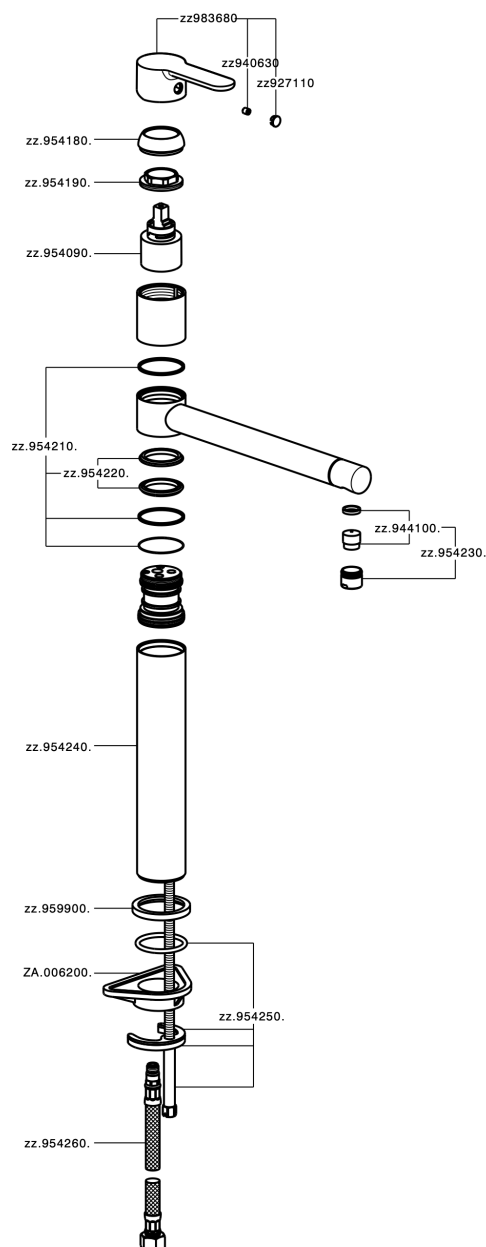

Fregadero monomando KITCHEN_C2001580

C2001580

<https://es.cisal.it/fregadero-monomando-kitchen-c2001580>

2024-12-21