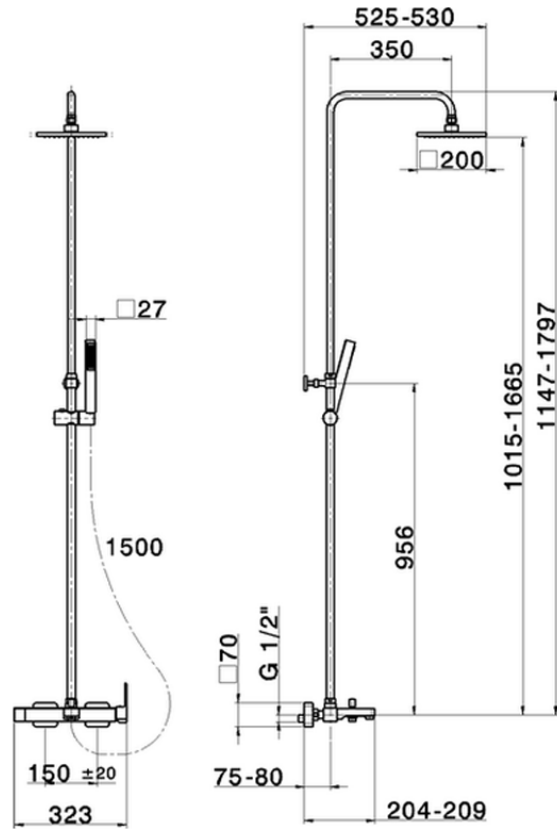

## Columna monomando bañera 3 funciones COLUMNAS DUCHA\_RR004120

RR004120

<https://es.cisal.it/columna-monomando-banera-3-funciones-columnas-ducha-rr004120>

2024-12-21