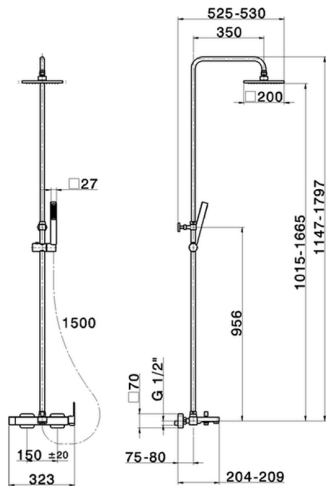

Columna monomando bañera 3 funciones COLUMNAS DUCHA_RR004120

MODELO **RR004120**

Columna monomando bañera 3 funciones, desviador 2 salidas, columna telescópica, soporte duchita corredero, duchita una función minimal. cuadrada 27x27mm ABS, rociador cuadrado 200x200 mm de ABS, flexible liso SILVERFLEX 150 cm

ACABADOS DISPONIBLES

21 21 Cromo

CARACTERÍSTICAS

Recambio Cartucho **ZZ95409000**

Cartucho Monomando 35 mm

EcoStop

La función EcoStop limita el caudal del agua aproximadamente el 50% de la salida máxima con una leve resistencia en la maneta. Basta con empujar ligeramente más allá de la mitad del tope sólo cuando se requiera la salida máxima de agua. Esto permitirá ahorrar hasta un 50% de agua.

DeviaStop

La tecnología Cisol DeviaStop le permite ajustar el caudal de agua y dirigirla hacia la salida elegida (rociador superior, ducha de mano, etc.).

2024-12-21