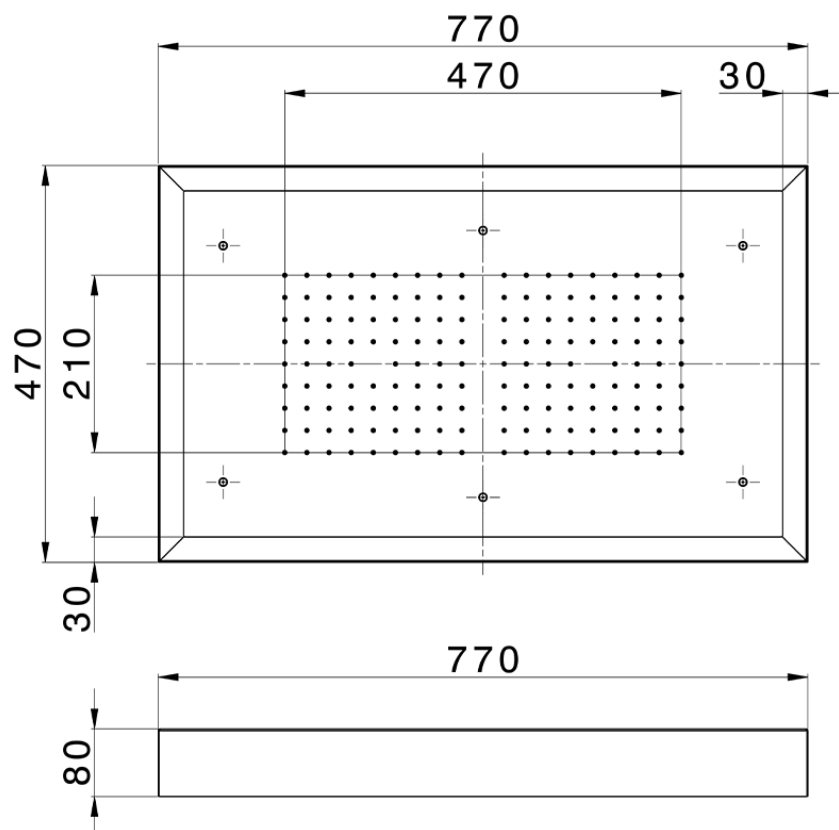

**Rociador de techo con cromoterapia 770x470 mm ZEN SHOWER\_ZS0C0155**

ZS0C0155

<https://es.cisal.it/rociador-de-techo-con-cromoterapia-770x470-mm-zen-shower-zs0c0155>

2024-12-22