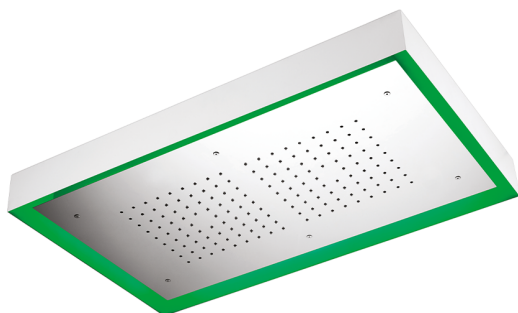

## Rociador de techo con cromoterapia 770x470 mm ZEN SHOWER\_ZS0C0155

MODELO **ZS0C0155**

Rociador de techo con cromoterapia 770x470 mm, con cubierta exterior blanca, funciones lluvia, cromoterapia, con teclado empotrado, acero inoxidable AISI 304

### ACABADOS DISPONIBLES

-  **40** 40 Negro Mate
-  **4Q** 4Q Blanco Mate
-  **D1** D1 Inox Cepillado
-  **D2** D2 Inox brillo