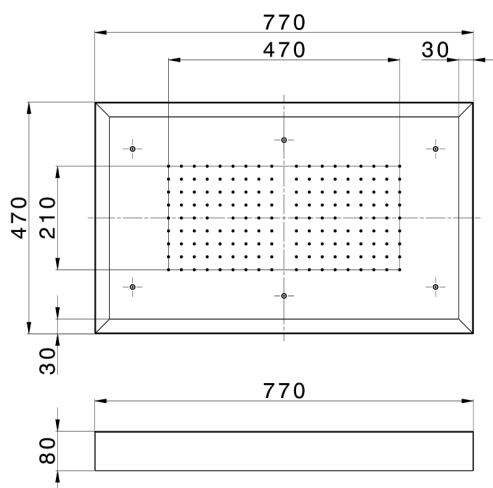

## Rociador de techo con cromoterapia 770x470 mm ZEN SHOWER\_ZS0C0155

MODELO **ZS0C0155**

Rociador de techo con cromoterapia 770x470 mm, con cubierta exterior blanca, funciones lluvia, cromoterapia, con teclado empotrado, acero inoxidable AISI 304