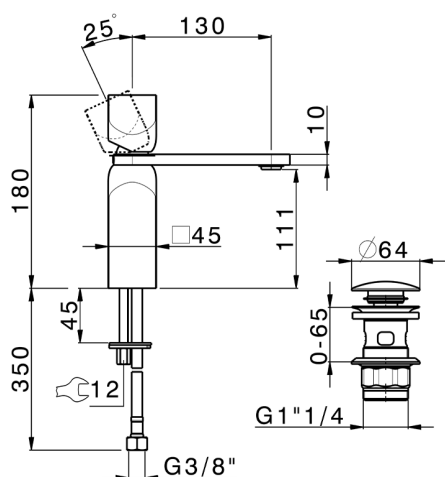

Lavabo monomando large HI-RISE_RI000494

MODELO **RI000494**

Lavabo monomando large, con desagüe automático 1"1/4, latiguillos acero G.3/8"

ACABADOS DISPONIBLES

-  **21** 21 Cromo
-  **4Q** 4Q Blanco Mate
-  **40** 40 Negro Mate
-  **2W** 2W Oro Cepillado
-  **2F** 2F Niquel Cepillado
-  **24** 24 Oro
-  **5G** 5G Oro Rosa
-  **6V** 6V Blanco Mate/Niquel Cepillado
-  **6X** 6X Blanco Mate/Oro Cepillado
-  **7W** 7W Negro Mate/Oro Cepillado

CARACTERÍSTICAS

Recambio Cartucho **ZZ96550000**

Cartucho Monomando 25 mm

2024-12-22