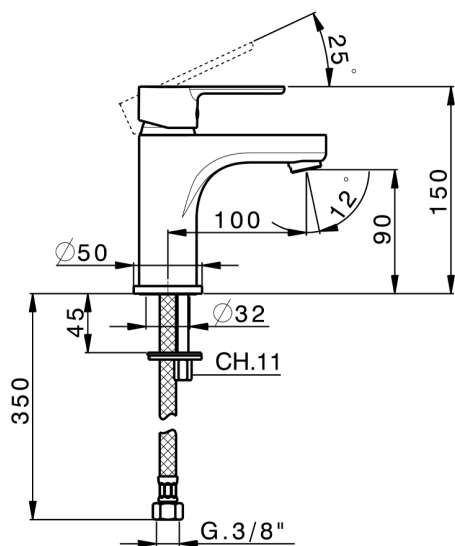

Lavabo monomando large TENDER_C2000500

MODELO **C2000500**

Lavabo monomando large, sin desagüe automático, latiguillos acero G.3/8"

ACABADOS DISPONIBLES

21 21 Cromo

CARACTERÍSTICAS

Recambio Cartucho **ZZ95435000**

Cartucho Monomando 35 mm

EcoStop

La función EcoStop limita el caudal del agua aproximadamente el 50% de la salida máxima con una leve resistencia en la maneta. Basta con empujar ligeramente más allá de la mitad del tope sólo cuando se requiera la salida máxima de agua. Esto permitirá ahorrar hasta un 50% de agua.

Lavabo monomando large TENDER_C2000500

C2000500

<https://es.cisal.it/lavabo-monomando-large-tender-c2000500>

2026-04-30