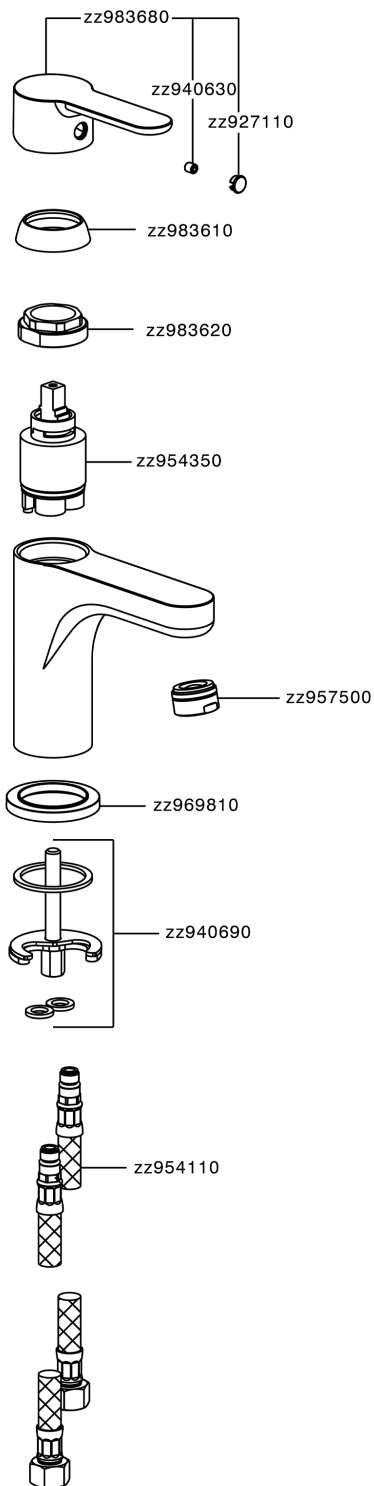

Lavabo monomando large TENDER_C2000500

MODELO **C2000500**

Lavabo monomando large, sin desagüe automático, latiguillos acero G.3/8"

ACABADOS DISPONIBLES

21 21 Cromo

CARACTERÍSTICAS

Recambio Cartucho **ZZ95435000**

Cartucho Monomando 35 mm

EcoStop

La función EcoStop limita el caudal del agua aproximadamente el 50% de la salida máxima con una leve resistencia en la maneta. Basta con empujar ligeramente más allá de la mitad del tope sólo cuando se requiera la salida máxima de agua. Esto permitirá ahorrar hasta un 50% de agua.

Lavabo monomando large TENDER_C2000500

C2000500

<https://es.cisal.it/lavabo-monomando-large-tender-c2000500>

2026-06-14