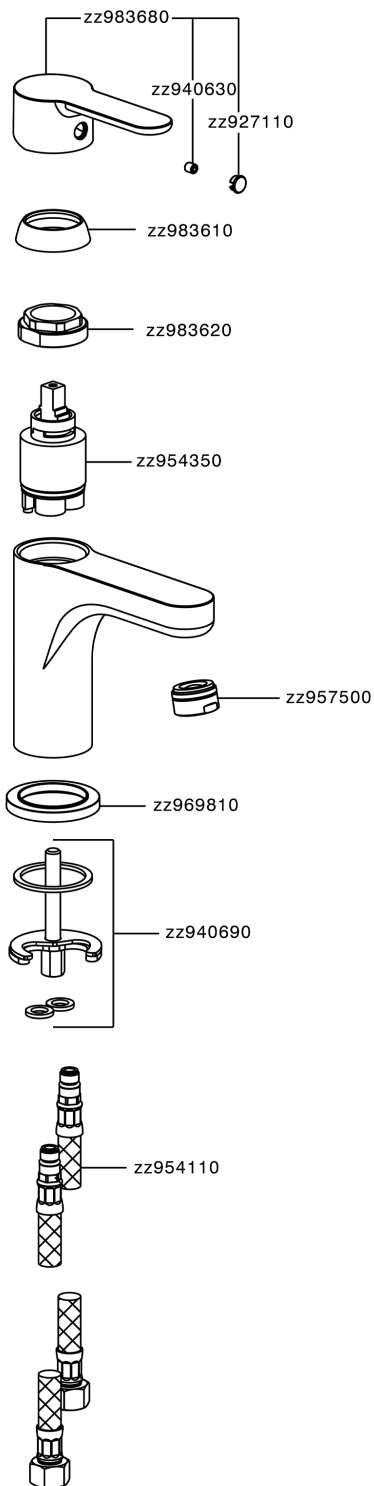

Lavabo monomando large TENDER_C2000500

MODELO **C2000500**

Lavabo monomando large, sin desagüe automático, latiguillos acero G.3/8"

ACABADOS DISPONIBLES

21 21 Cromo

CARACTERÍSTICAS

Recambio Cartucho **ZZ95435000**

Cartucho Monomando 35 mm

EcoStop

La función EcoStop limita el caudal del agua aproximadamente el 50% de la salida máxima con una leve resistencia en la maneta. Basta con empujar ligeramente más allá de la mitad del tope sólo cuando se requiera la salida máxima de agua. Esto permitirá ahorrar hasta un 50% de agua.

Lavabo monomando large TENDER_C2000500

C2000500

<https://es.cisal.it/lavabo-monomando-large-tender-c2000500>

2026-04-30