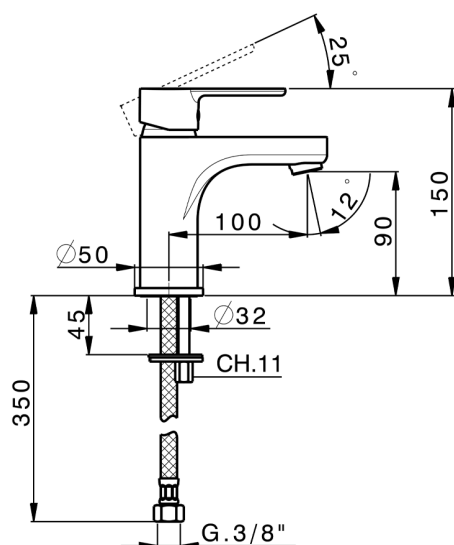

Lavabo monomando large TENDER_C2000500

MODELO **C2000500**

Lavabo monomando large, sin desagüe automático, latiguillos acero G.3/8"

ACABADOS DISPONIBLES

21 21 Cromo

CARACTERÍSTICAS

Recambio Cartucho **ZZ95435000**

Cartucho Monomando 35 mm

EcoStop

La función EcoStop limita el caudal del agua aproximadamente el 50% de la salida máxima con una leve resistencia en la maneta. Basta con empujar ligeramente más allá de la mitad del tope sólo cuando se requiera la salida máxima de agua. Esto permitirá ahorrar hasta un 50% de agua.

Lavabo monomando large TENDER_C2000500

C2000500

<https://es.cisal.it/lavabo-monomando-large-tender-c2000500>

2026-06-14