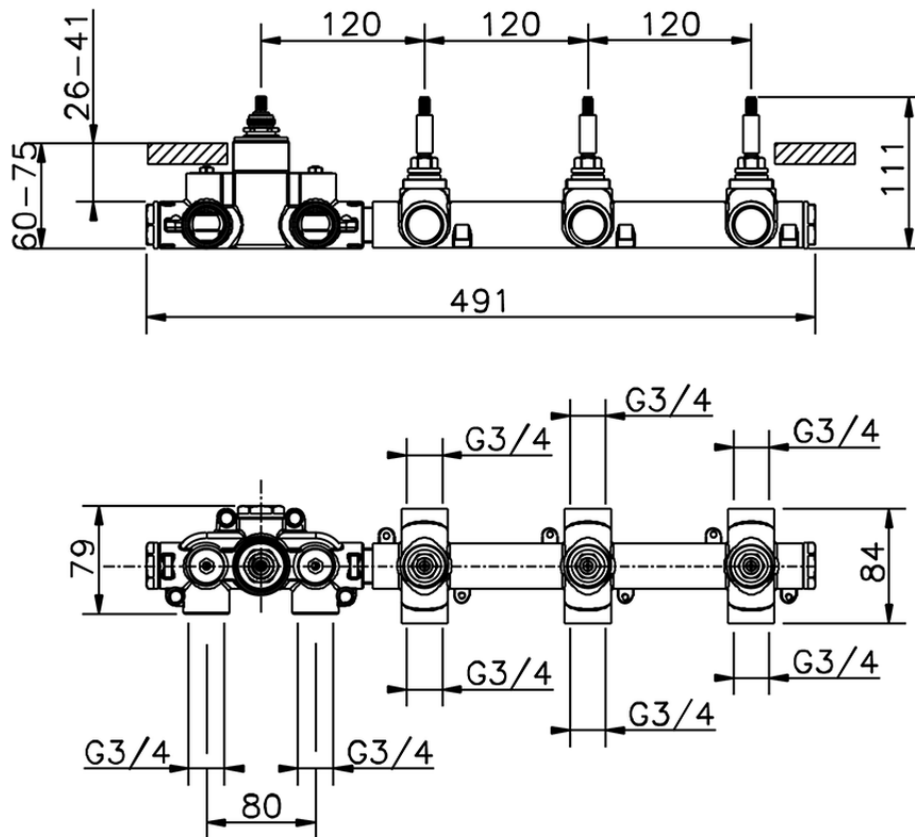

## Parte externa termostático ducha 3 funciones WAVE\_WE01R300

WE01R300

<https://es.cisal.it/parte-externa-termostatico-ducha-3-funciones-wave-we01r300>

ZA01R300

<https://es.cisal.it/parte-empotrada-termostatico-3-funciones-empotrado-za01r300>