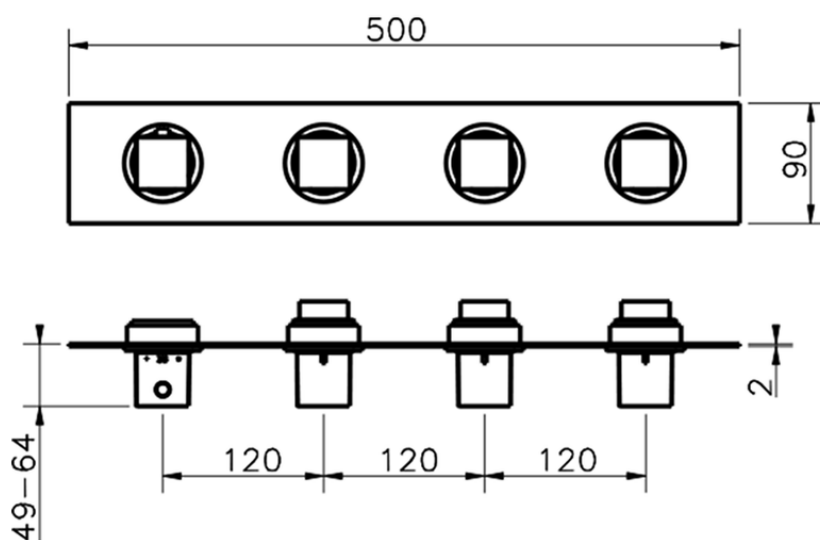

## Parte externa termostático ducha 3 funciones WAVE\_WE01R300

WE01R300

<https://es.cisal.it/parte-externa-termostatico-ducha-3-funciones-wave-we01r300>

ZA01R300

<https://es.cisal.it/parte-empotrada-termostatico-3-funciones-empotrado-za01r300>