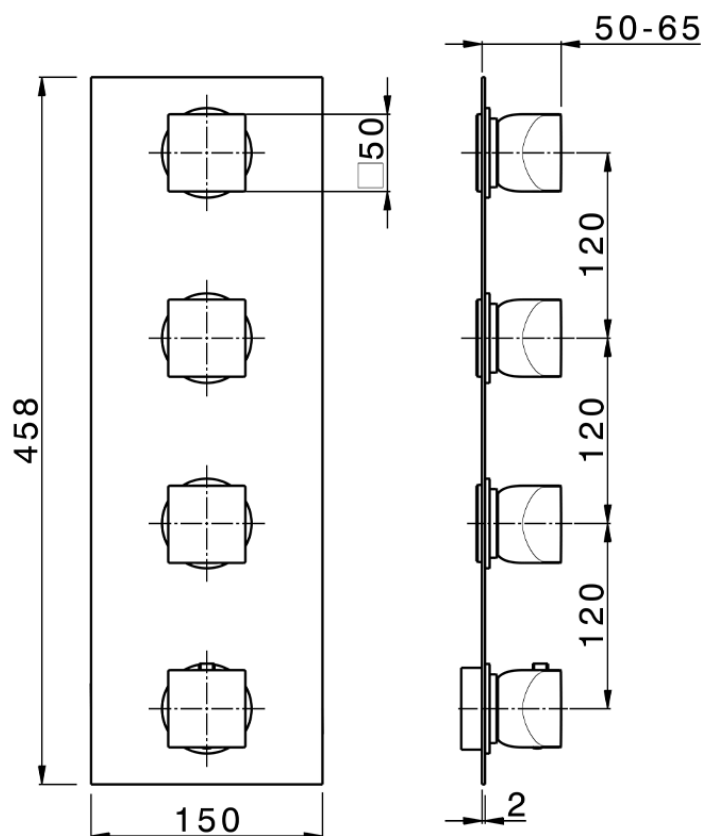

## Parte externa termostático ducha 3 funciones HI-RISE\_RI01V300

RI01V300

<https://es.cisal.it/parte-externa-termostatico-ducha-3-funciones-hi-rise-ri01v300>

ZA01V300

<https://es.cisal.it/parte-empotrada-termostatico-3-funciones-empotrado-za01v300>