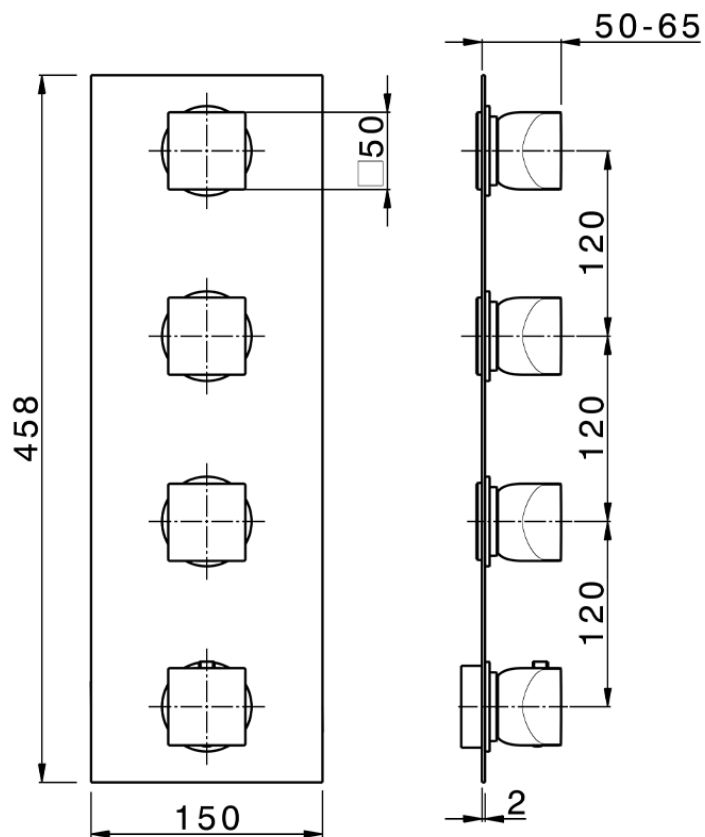

Parte externa termostático ducha 3 funciones HI-RISE_RI01V300

RI01V300

<https://es.cisal.it/parte-externa-termostatico-ducha-3-funciones-hi-rise-ri01v300>