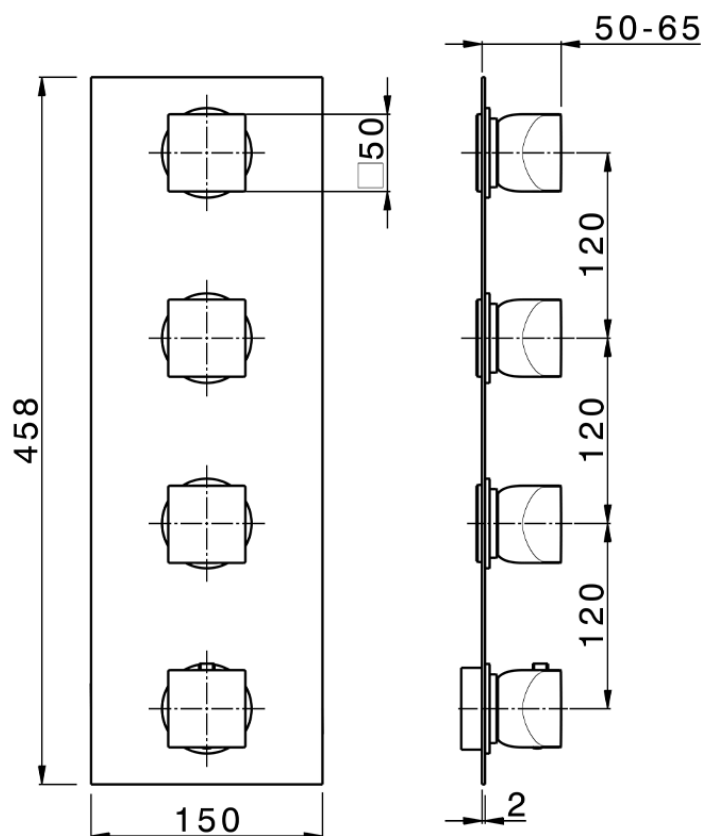

## Parte externa termostático ducha 3 funciones HI-RISE\_RI01V300

RI01V300

<https://es.cisal.it/parte-externa-termostatico-ducha-3-funciones-hi-rise-ri01v300>