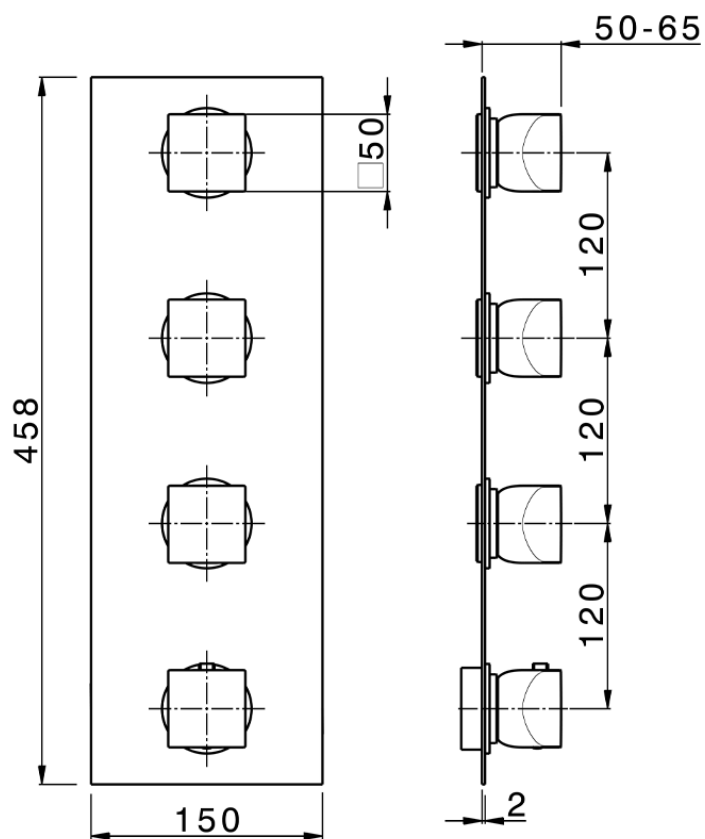

Parte externa termostático ducha 3 funciones HI-RISE_RI01V300

RI01V300

<https://es.cisal.it/parte-externa-termostatico-ducha-3-funciones-hi-rise-ri01v300>