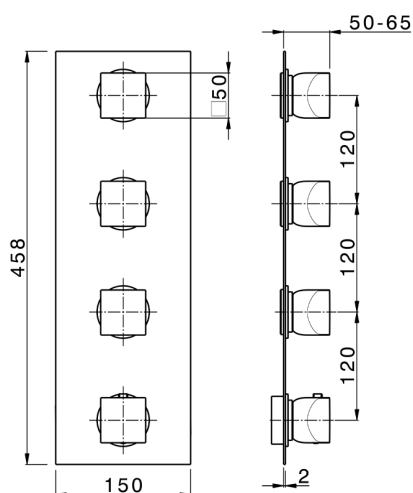

## Parte externa termostático ducha 3 funciones HI-RISE\_RI01V300

MODELO **RI01V300**

Parte externa termostático ducha 3 funciones, para art.ZA01V300

ACABADOS DISPONIBLES

-  **21** 21 Cromo
-  **24** 24 Oro
-  **2F** 2F Niquel Cepillado
-  **2W** 2W Oro Cepillado
-  **40** 40 Negro Mate
-  **4Q** 4Q Blanco Mate
-  **5G** 5G Oro Rosa
-  **6V** 6V Blanco Mate/Niquel Cepillado
-  **6X** 6X Blanco Mate/Oro Cepillado
-  **7W** 7W Negro Mate/Oro Cepillado

### CARACTERÍSTICAS

Instalación  
Empotrado 1

**Empotrado**  
**ZA01V300**

## Parte empotrada termostático 3 funciones EMPOTRADO\_ZA01V300

MODELO **ZA01V300**

Parte empotrada termostático 3 funciones

ACABADOS DISPONIBLES

CARACTERÍSTICAS

Recambio Cartucho **23.51A.HF**

Empotrado **1**