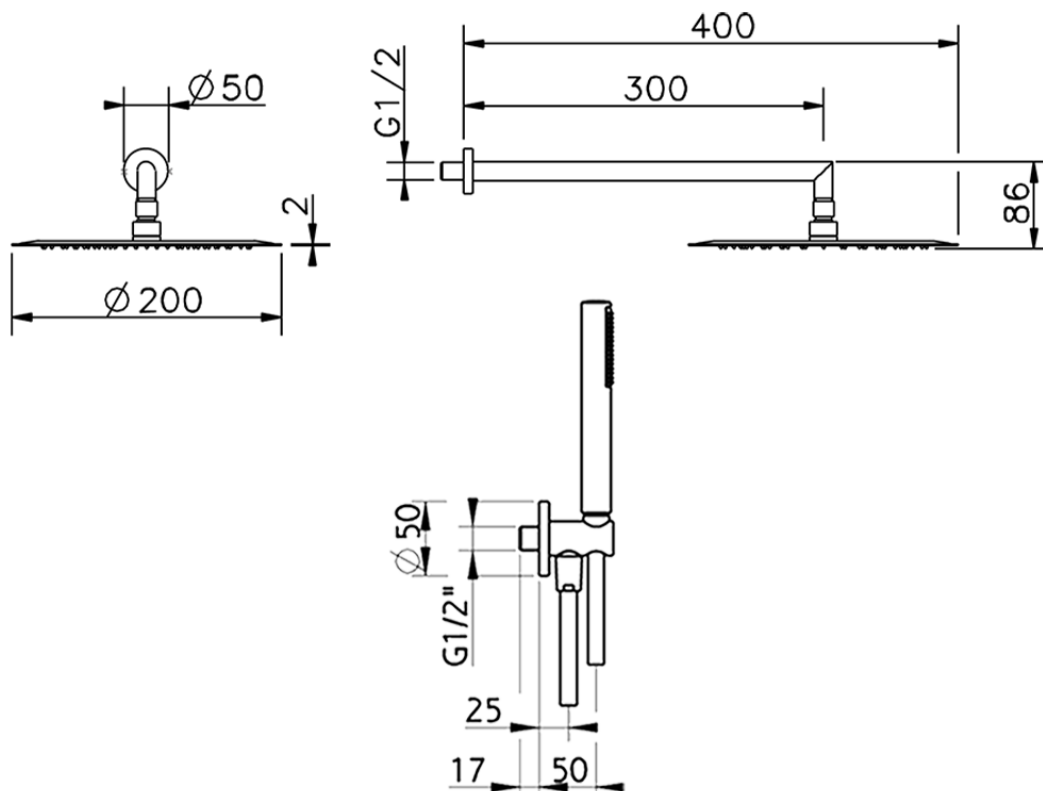

Kit brazo ducha con toma de agua SHOWER_DS0K0010

DS0K0010

<https://es.cisal.it/kit-brazo-ducha-con-toma-de-agua-shower-ds0k0010>

2025-01-15