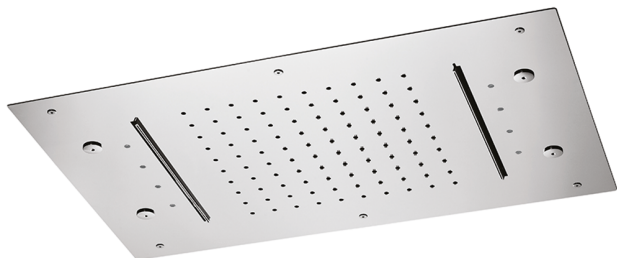

Rociadores de techo 600x400 mm ZEN SHOWER_ZS0C0370

MODELO **ZS0C0370**

Rociadores de techo 600x400 mm, lluvia, nebulizador, 2 cascadas y cromoterapia, con mando a distancia incluido, acero inoxidable AISI 304

ACABADOS DISPONIBLES

-  **40** 40 Negro Mate
-  **4Q** 4Q Blanco Mate
-  **D1** D1 Inox Cepillado
-  **D2** D2 Inox brillo

CARACTERÍSTICAS

2024-11-25