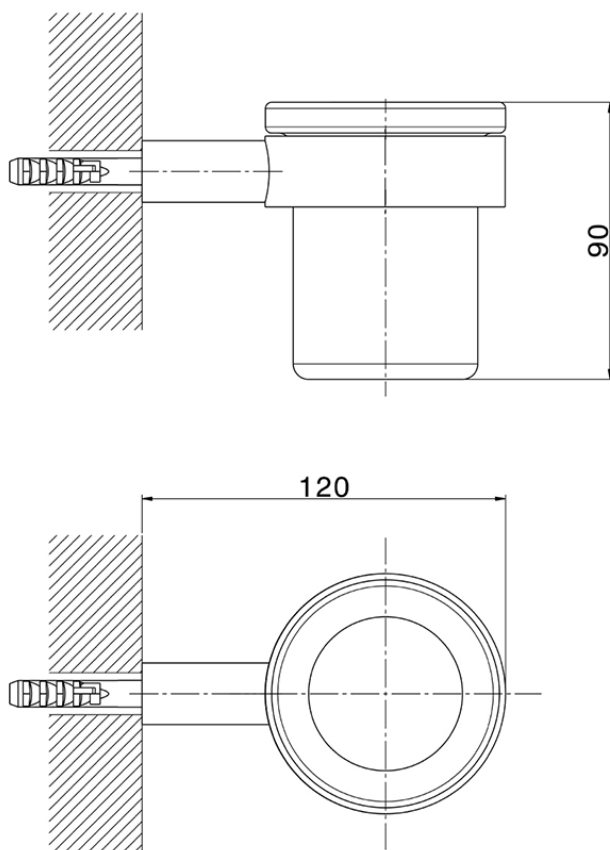

Vaso ACCESORIOS BAÑO_SY090501

SY090501

<https://es.cisal.it/vaso-accesorios-bano-sy090501>

2026-06-19