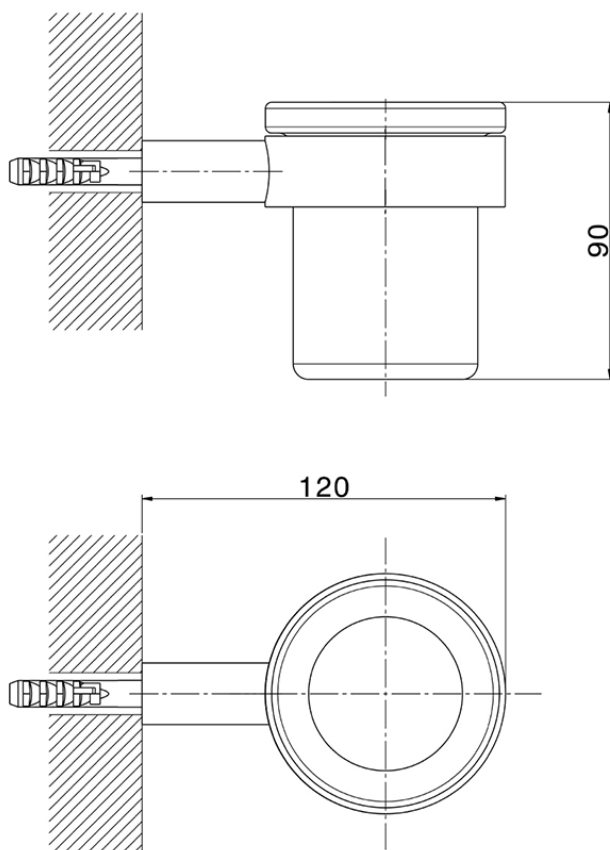

Vaso ACCESORIOS BAÑO_SY090501

SY090501

<https://es.cisal.it/vaso-accesorios-bano-sy090501>

2026-06-15