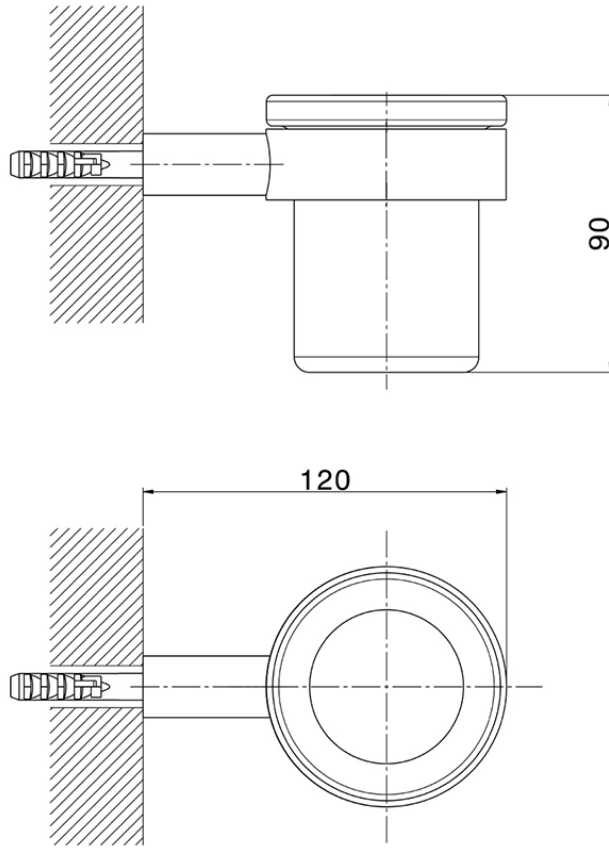

Vaso ACCESORIOS BAÑO_SY090501

SY090501

<https://es.cisal.it/vaso-accesorios-bano-sy090501>

2026-06-15