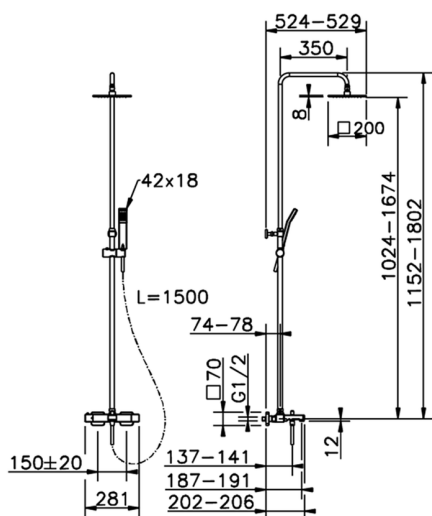

Columna termostática bañera 3 funciones COLUMNAS DUCHA_RAC83010

MODELO **RAC83010**

Columna termostática bañera 3 funciones, devia stop 2 salidas, columna telescópica, soporte duchita corredizo, duchita una función Quad 42x18 mm de ABS, rociador cuadrado 200x200 mm de LATÓN, flexible liso SUPREME 150 cm

ACABADOS DISPONIBLES

21 21 Cromo

CARACTERÍSTICAS

Recambio Cartucho **22.04A.AR - ZZ97279004**

Cartucho Termostático Argo 2 (filtro lungo)

DeviaStop

La tecnología Cisal DeviaStop le permite ajustar el caudal de agua y dirigirla hacia la salida elegida (rociador superior, ducha de mano, etc.).