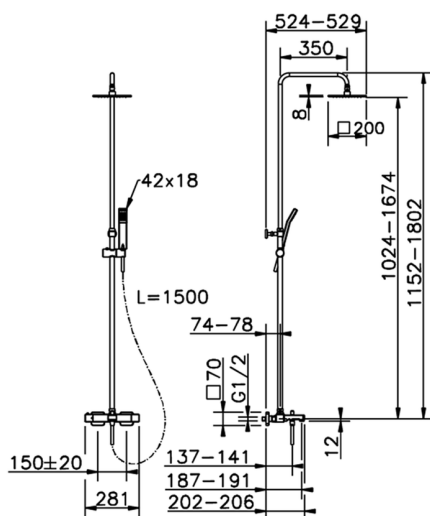

## Columna termostática bañera 3 funciones COLUMNAS DUCHA\_RAC83010

MODELO **RAC83010**

Columna termostática bañera 3 funciones, devia stop 2 salidas, columna telescópica, soporte duchita corredizo, duchita una función Quad 42x18 mm de ABS, rociador cuadrado 200x200 mm de LATÓN, flexible liso SUPREME 150 cm

ACABADOS DISPONIBLES

CARACTERÍSTICAS

Recambio Cartucho **22.04A.AR - ZZ97279004**

**Cartucho Termostático Argo 2 (filtro lungo)**

### DeviaStop

La tecnología Cisal DeviaStop le permite ajustar el caudal de agua y dirigirla hacia la salida elegida (rociador superior, ducha de mano, etc.).