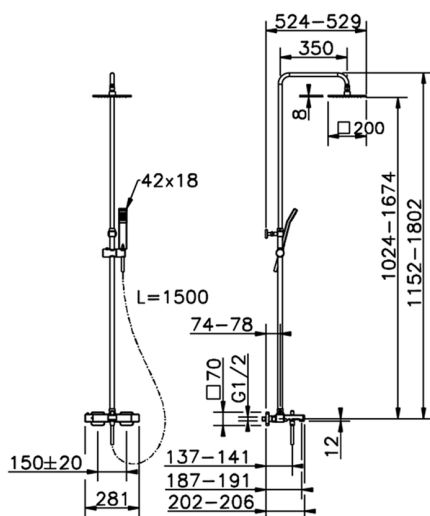

Columna termostática bañera 3 funciones COLUMNAS DUCHA_RAC83010

MODELO **RAC83010**

Columna termostática bañera 3 funciones, devia stop 2 salidas, columna telescópica, soporte duchita corredizo, duchita una función Quad 42x18 mm de ABS, rociador cuadrado 200x200 mm de LATÓN, flexible liso SUPREME 150 cm

ACABADOS DISPONIBLES

21 21 Cromo

CARACTERÍSTICAS

Recambio Cartucho **22.04A.AR - ZZ97279004**

Cartucho Termostático Argo 2 (filtro lungo)

DeviaStop

La tecnología Cisal DeviaStop le permite ajustar el caudal de agua y dirigirla hacia la salida elegida (rociador superior, ducha de mano, etc.).