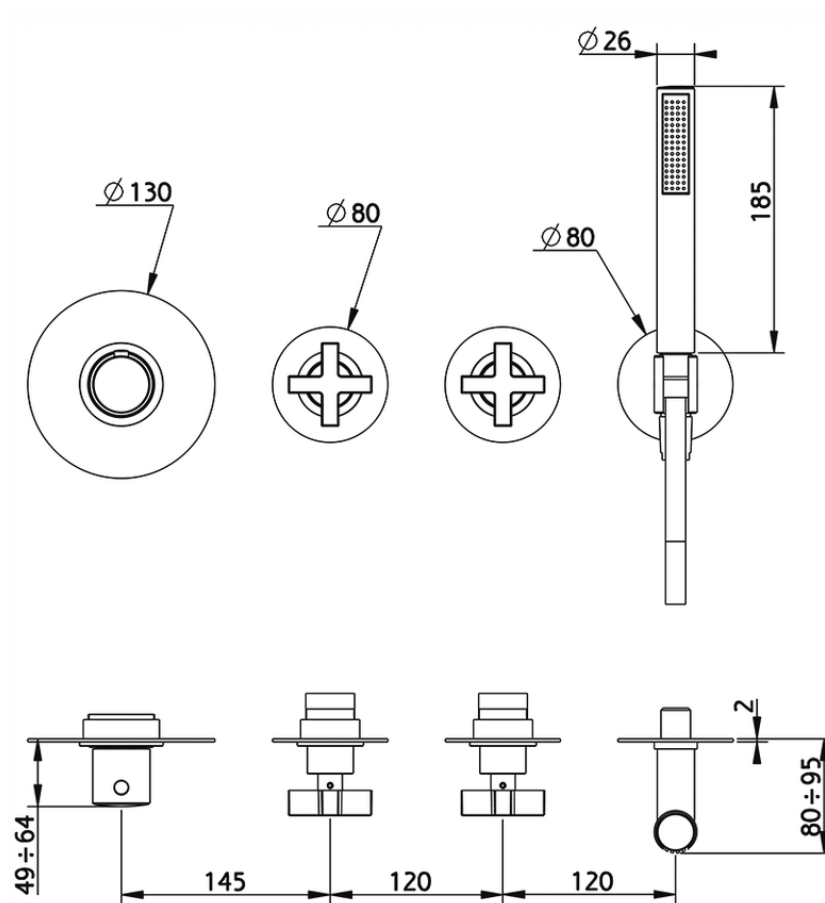

Parte externa termostático ducha 2 funciones BARCELONA_BA00R250

BA00R250

<https://es.cisal.it/parte-externa-termostatico-ducha-2-funciones-barcelona-ba00r250>

ZA01R251

<https://es.cisal.it/parte-empotrada-termostatico-ducha-2-funciones-empotrado-za01r251>