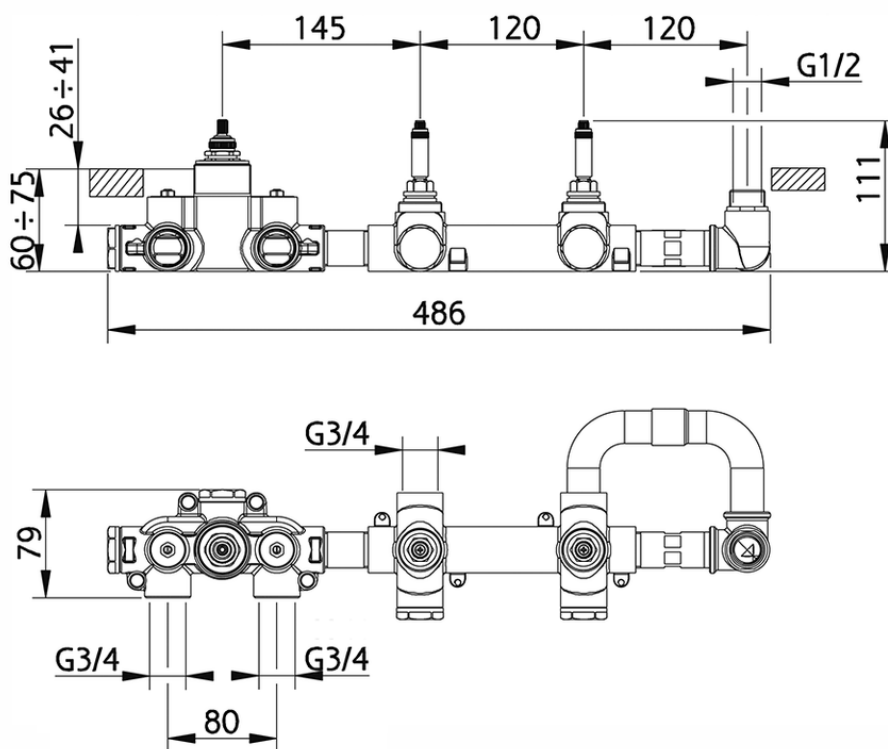

Parte externa termostático ducha 2 funciones BARCELONA_BA00R250

BA00R250

<https://es.cisal.it/parte-externa-termostatico-ducha-2-funciones-barcelona-ba00r250>

ZA01R251

<https://es.cisal.it/parte-empotrada-termostatico-ducha-2-funciones-empotrado-za01r251>