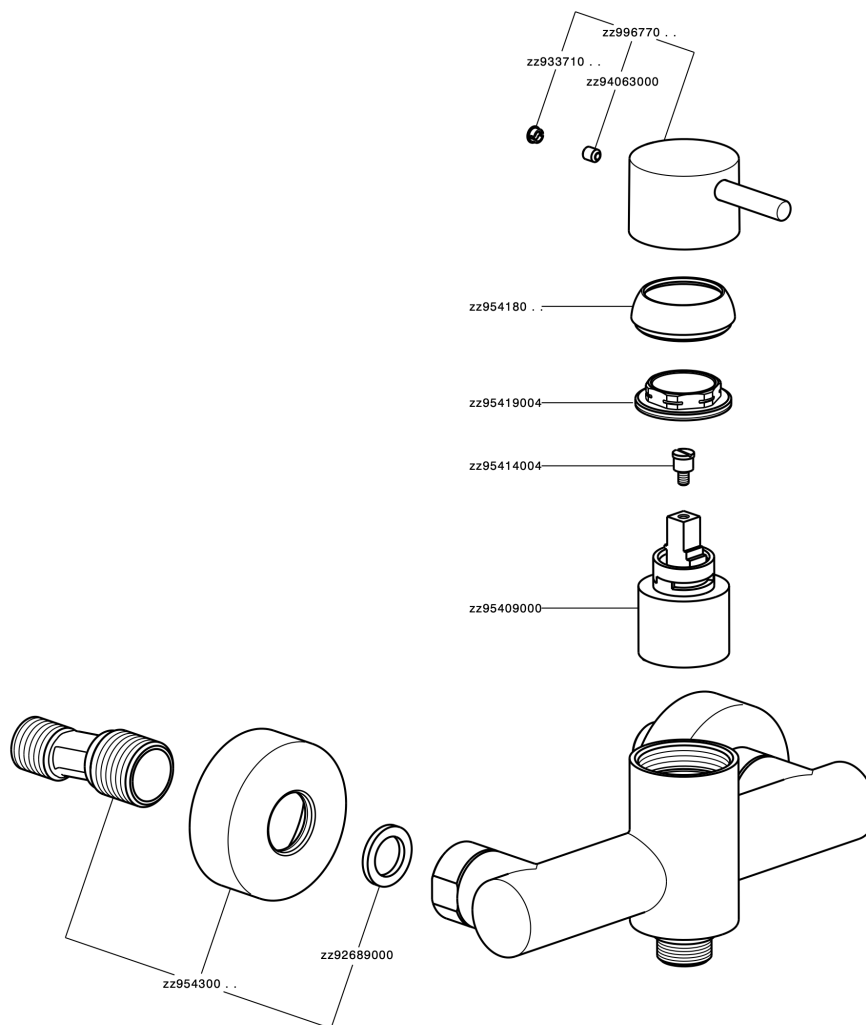

Ducha monomando NUOVA LESS_LN000440

LN000440

<https://es.cisal.it/ducha-monomando-nuova-less-ln000440>

2025-01-15