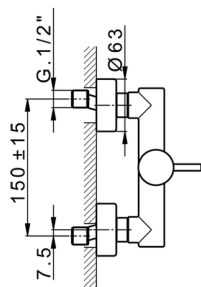

## Ducha monomando NUOVA LESS\_LN000440

MODELO **LN000440**

Ducha monomando, sin conjunto ducha, conexión para flexible 1/2" M

### CARACTERÍSTICAS

Recambio Cartucho **ZZ95409000**

**Cartucho Monomando 35 mm**