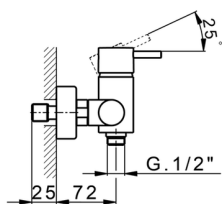

## Ducha monomando NUOVA LESS\_LN000440

MODELO **LN000440**

Ducha monomando, sin conjunto ducha, conexión para flexible 1/2" M

### CARACTERÍSTICAS

Recambio Cartucho **ZZ95409000**

**Cartucho Monomando 35 mm**