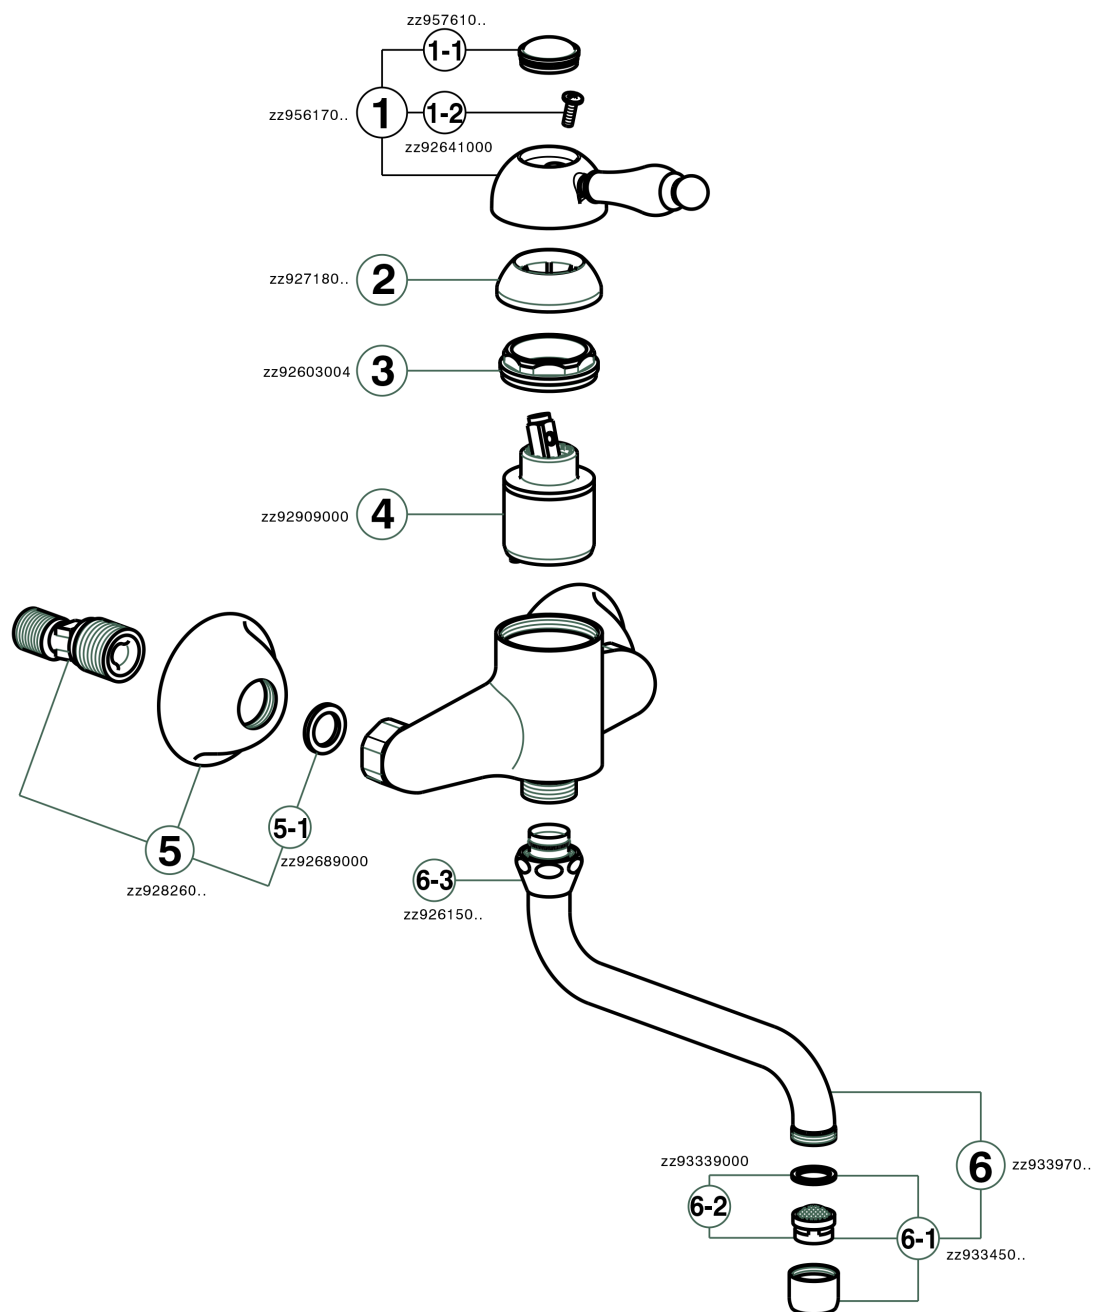

## Fregadero monomando de pared KITCHEN\_EM000400

EM000400

<https://es.cisal.it/fregadero-monomando-de-pared-kitchen-em000400>

2026-04-30