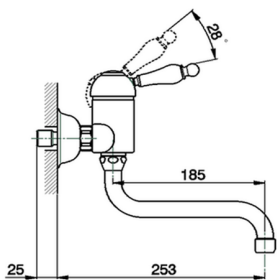

Fregadero monomando de pared KITCHEN_EM000400

MODELO **EM000400**

Fregadero monomando de pared, caño giratorio

ACABADOS DISPONIBLES

-  **21** 21 Cromo
-  **26** 26 Cobre Viejo
-  **27** 27 Bronce Viejo
-  **2A** 2A Niquel Satinado Cepillado

CARACTERÍSTICAS

Recambio Cartucho **ZZ92909000**

Cartucho Monomando 43 mm

Fregadero monomando de pared KITCHEN_EM000400

EM000400

<https://es.cisal.it/fregadero-monomando-de-pared-kitchen-em000400>

2026-06-14