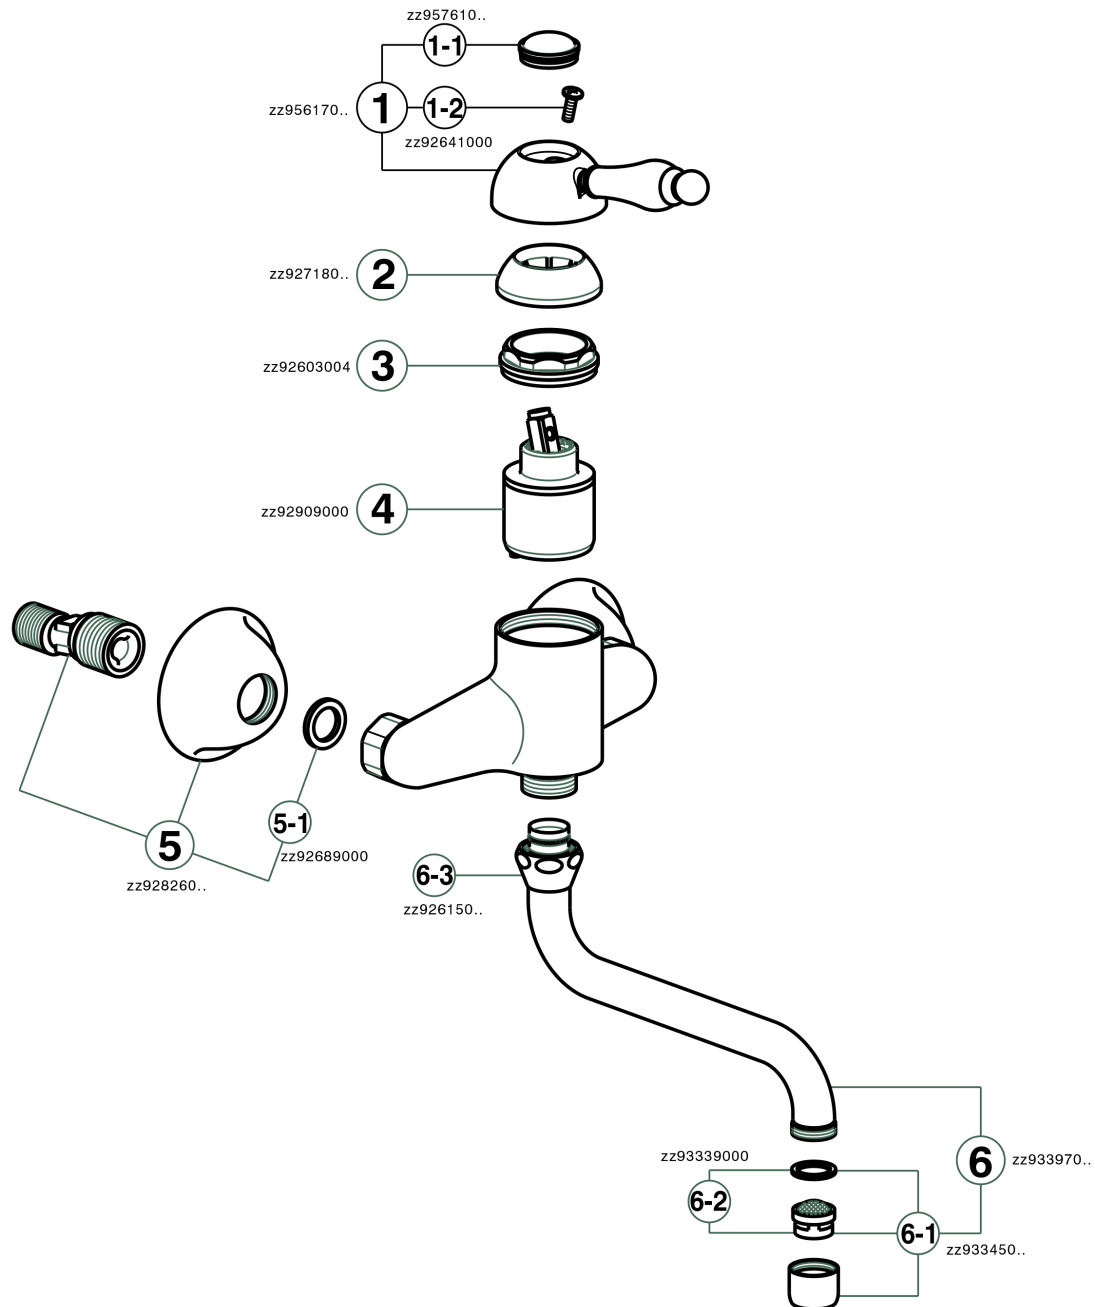

Fregadero monomando de pared KITCHEN_EM000400

MODELO **EM000400**

Fregadero monomando de pared, caño giratorio

ACABADOS DISPONIBLES

-  **21** 21 Cromo
-  **26** 26 Cobre Viejo
-  **27** 27 Bronce Viejo
-  **2A** 2A Niquel Satinado Cepillado

CARACTERÍSTICAS

Recambio Cartucho **ZZ92909000**

Cartucho Monomando 43 mm

Fregadero monomando de pared KITCHEN_EM000400

EM000400

<https://es.cisal.it/fregadero-monomando-de-pared-kitchen-em000400>

2026-06-14