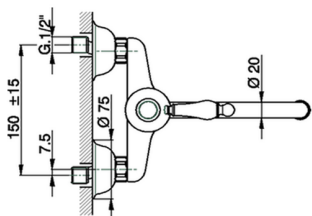

Fregadero monomando de pared KITCHEN_EM000400

MODELO **EM000400**

Fregadero monomando de pared, caño giratorio

ACABADOS DISPONIBLES

-  **21** 21 Cromo
-  **26** 26 Cobre Viejo
-  **27** 27 Bronce Viejo
-  **2A** 2A Niquel Satinado Cepillado

CARACTERÍSTICAS

Recambio Cartucho **ZZ92909000**

Cartucho Monomando 43 mm

Fregadero monomando de pared KITCHEN_EM000400

EM000400

<https://es.cisal.it/fregadero-monomando-de-pared-kitchen-em000400>

2026-06-14