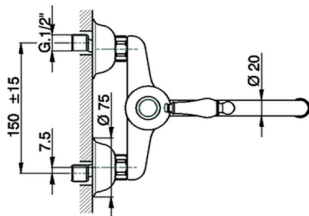

Fregadero monomando de pared KITCHEN_EM000400

MODELO **EM000400**

Fregadero monomando de pared, caño giratorio

ACABADOS DISPONIBLES

-  **21** 21 Cromo
-  **26** 26 Cobre Viejo
-  **27** 27 Bronce Viejo
-  **2A** 2A Niquel Satinado Cepillado

CARACTERÍSTICAS

Recambio Cartucho **ZZ92909000**

Cartucho Monomando 43 mm

Fregadero monomando de pared KITCHEN_EM000400

EM000400

<https://es.cisal.it/fregadero-monomando-de-pared-kitchen-em000400>

2026-06-14