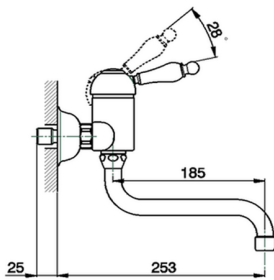

Fregadero monomando de pared KITCHEN_EM000400

MODELO **EM000400**

Fregadero monomando de pared, caño giratorio

ACABADOS DISPONIBLES

-  **21** 21 Cromo
-  **26** 26 Cobre Viejo
-  **27** 27 Bronce Viejo
-  **2A** 2A Niquel Satinado Cepillado

CARACTERÍSTICAS

Recambio Cartucho **ZZ92909000**

Cartucho Monomando 43 mm

Fregadero monomando de pared KITCHEN_EM000400

EM000400

<https://es.cisal.it/fregadero-monomando-de-pared-kitchen-em000400>

2026-06-14