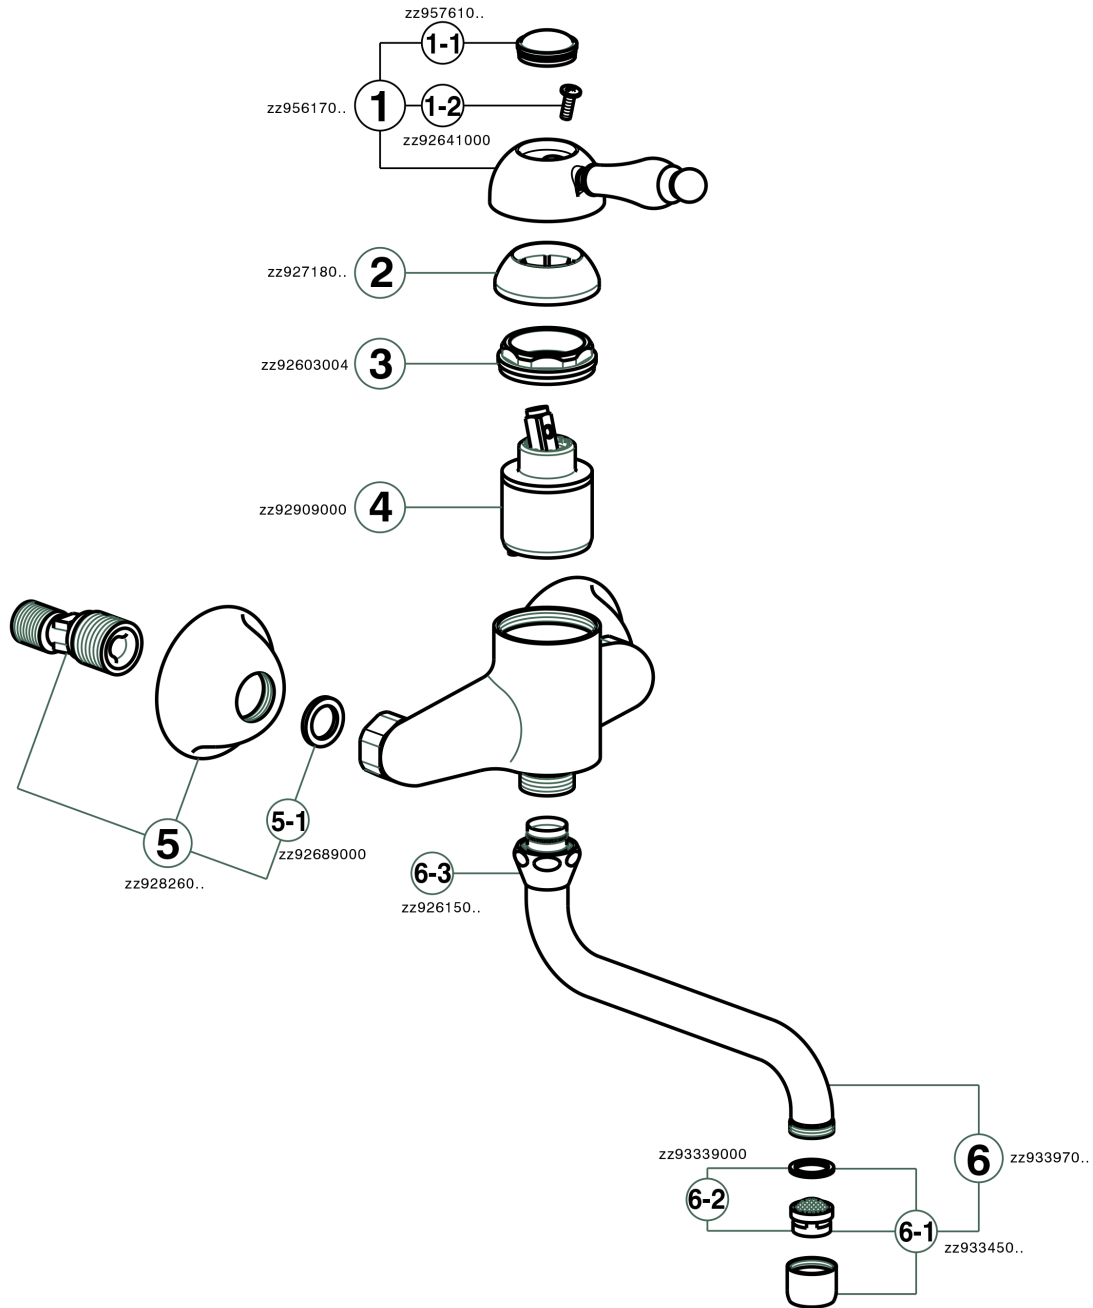

Fregadero monomando de pared KITCHEN_EM000400

MODELO **EM000400**

Fregadero monomando de pared, caño giratorio

ACABADOS DISPONIBLES

-  **21** 21 Cromo
-  **26** 26 Cobre Viejo
-  **27** 27 Bronce Viejo
-  **2A** 2A Niquel Satinado Cepillado

CARACTERÍSTICAS

Recambio Cartucho **ZZ92909000**

Cartucho Monomando 43 mm

Fregadero monomando de pared KITCHEN_EM000400

EM000400

<https://es.cisal.it/fregadero-monomando-de-pared-kitchen-em000400>

2026-06-14