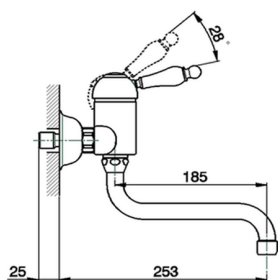

## Fregadero monomando de pared KITCHEN\_EM000400

MODELO **EM000400**

Fregadero monomando de pared, caño giratorio

ACABADOS DISPONIBLES

-  **21** 21 Cromo
-  **26** 26 Cobre Viejo
-  **27** 27 Bronce Viejo
-  **2A** 2A Niquel Satinado Cepillado

CARACTERÍSTICAS

Recambio Cartucho **ZZ92909000**

**Cartucho Monomando 43 mm**