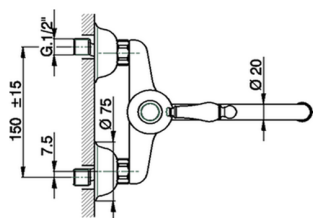

## Fregadero monomando de pared KITCHEN\_EM000400

MODELO **EM000400**

Fregadero monomando de pared, caño giratorio

ACABADOS DISPONIBLES

-  **21** 21 Cromo
-  **26** 26 Cobre Viejo
-  **27** 27 Bronce Viejo
-  **2A** 2A Niquel Satinado Cepillado

CARACTERÍSTICAS

Recambio Cartucho **ZZ92909000**

**Cartucho Monomando 43 mm**