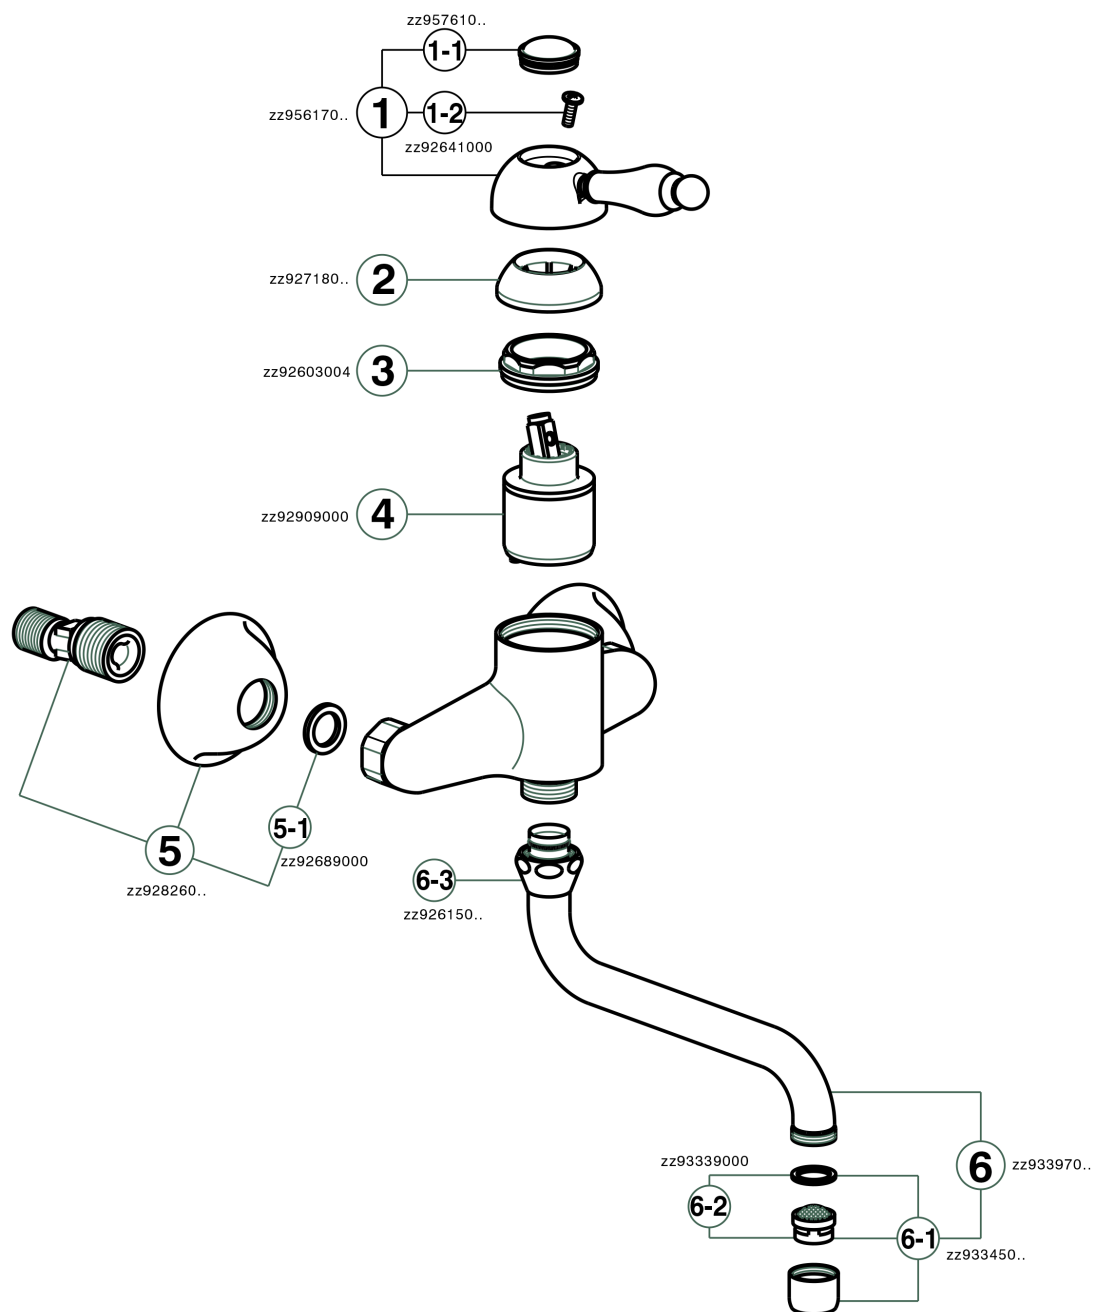

Fregadero monomando de pared KITCHEN_EM000400

EM000400

<https://es.cisal.it/fregadero-monomando-de-pared-kitchen-em000400>

2026-04-29