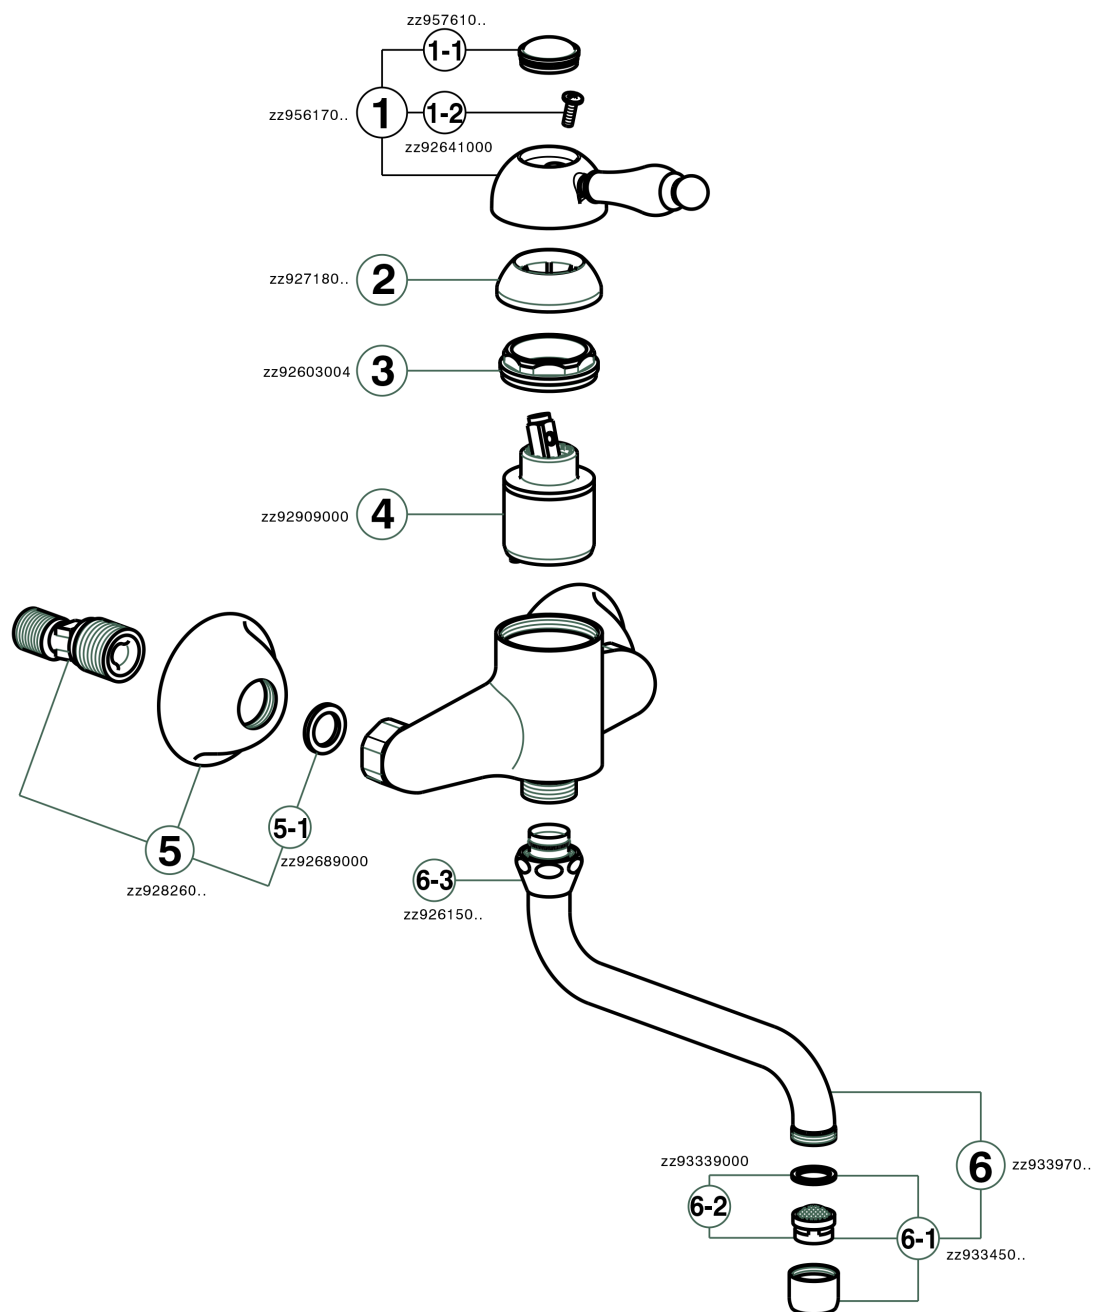

Fregadero monomando de pared KITCHEN_EM000400

EM000400

<https://es.cisal.it/fregadero-monomando-de-pared-kitchen-em000400>

2026-04-30