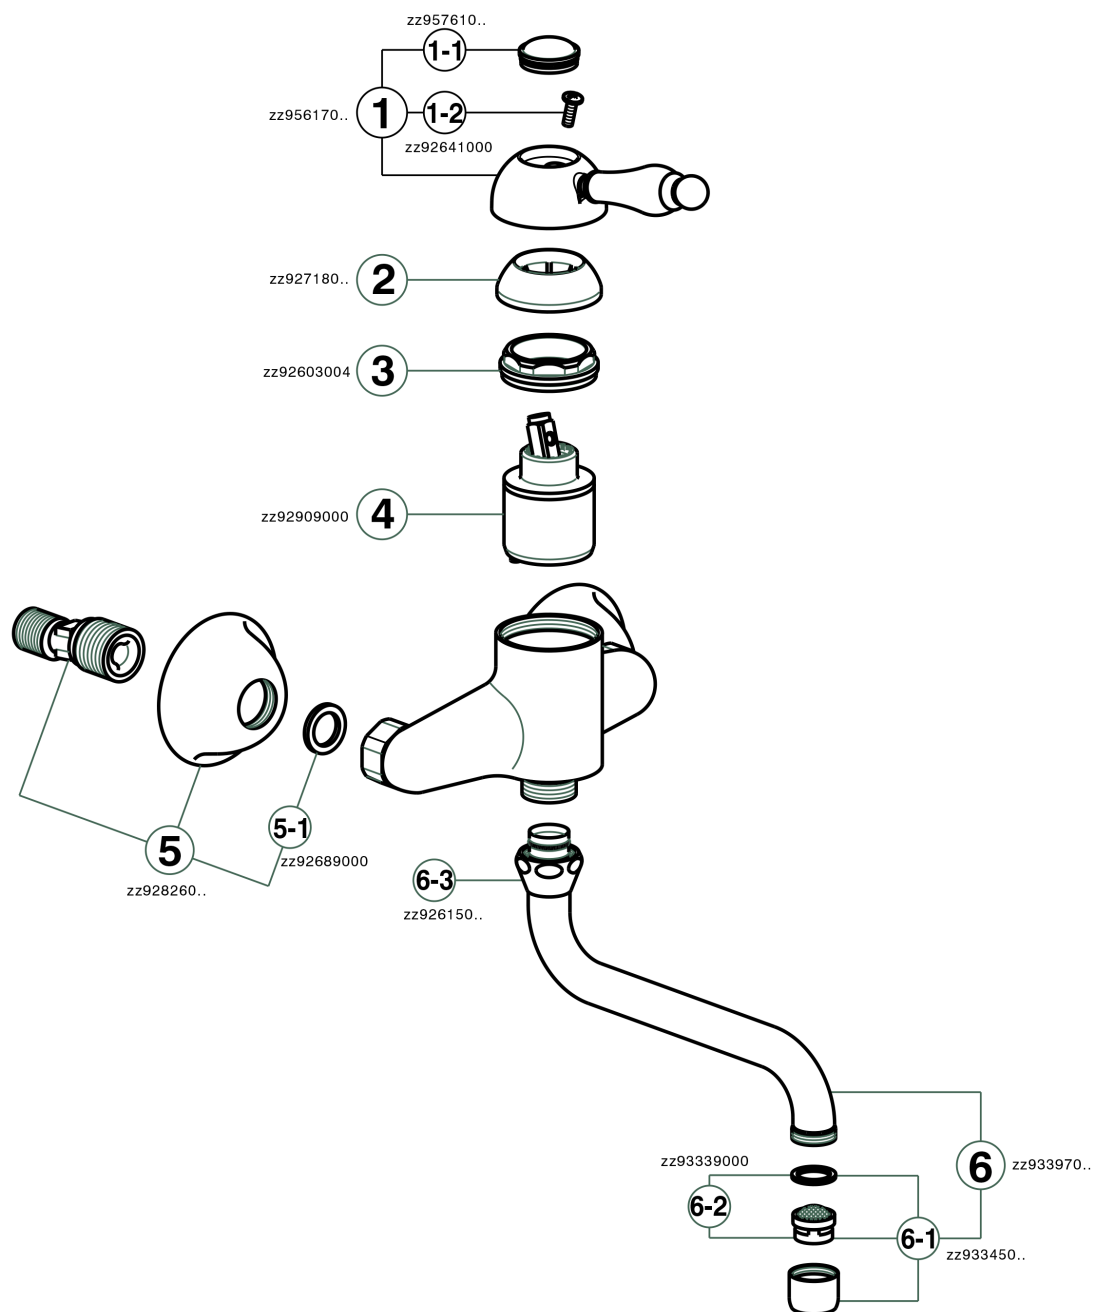

Fregadero monomando de pared KITCHEN_EM000400

MODELO **EM000400**

Fregadero monomando de pared, caño giratorio

ACABADOS DISPONIBLES

-  **21** 21 Cromo
-  **26** 26 Cobre Viejo
-  **27** 27 Bronce Viejo
-  **2A** 2A Niquel Satinado Cepillado

CARACTERÍSTICAS

Recambio Cartucho **ZZ92909000**

Cartucho Monomando 43 mm

Fregadero monomando de pared KITCHEN_EM000400

EM000400

<https://es.cisal.it/fregadero-monomando-de-pared-kitchen-em000400>

2026-04-30