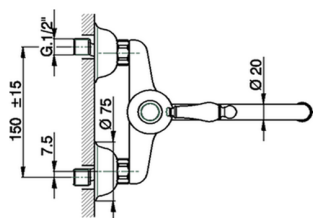

Fregadero monomando de pared KITCHEN_EM000400

MODELO **EM000400**

Fregadero monomando de pared, caño giratorio

ACABADOS DISPONIBLES

-  **21** 21 Cromo
-  **26** 26 Cobre Viejo
-  **27** 27 Bronce Viejo
-  **2A** 2A Niquel Satinado Cepillado

CARACTERÍSTICAS

Recambio Cartucho **ZZ92909000**

Cartucho Monomando 43 mm

Fregadero monomando de pared KITCHEN_EM000400

EM000400

<https://es.cisal.it/fregadero-monomando-de-pared-kitchen-em000400>

2026-04-30