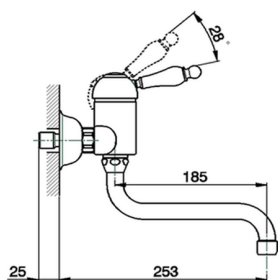

Fregadero monomando de pared KITCHEN_EM000400

MODELO **EM000400**

Fregadero monomando de pared, caño giratorio

ACABADOS DISPONIBLES

-  **21** 21 Cromo
-  **26** 26 Cobre Viejo
-  **27** 27 Bronce Viejo
-  **2A** 2A Niquel Satinado Cepillado

CARACTERÍSTICAS

Recambio Cartucho **ZZ92909000**

Cartucho Monomando 43 mm

Fregadero monomando de pared KITCHEN_EM000400

EM000400

<https://es.cisal.it/fregadero-monomando-de-pared-kitchen-em000400>

2026-04-30