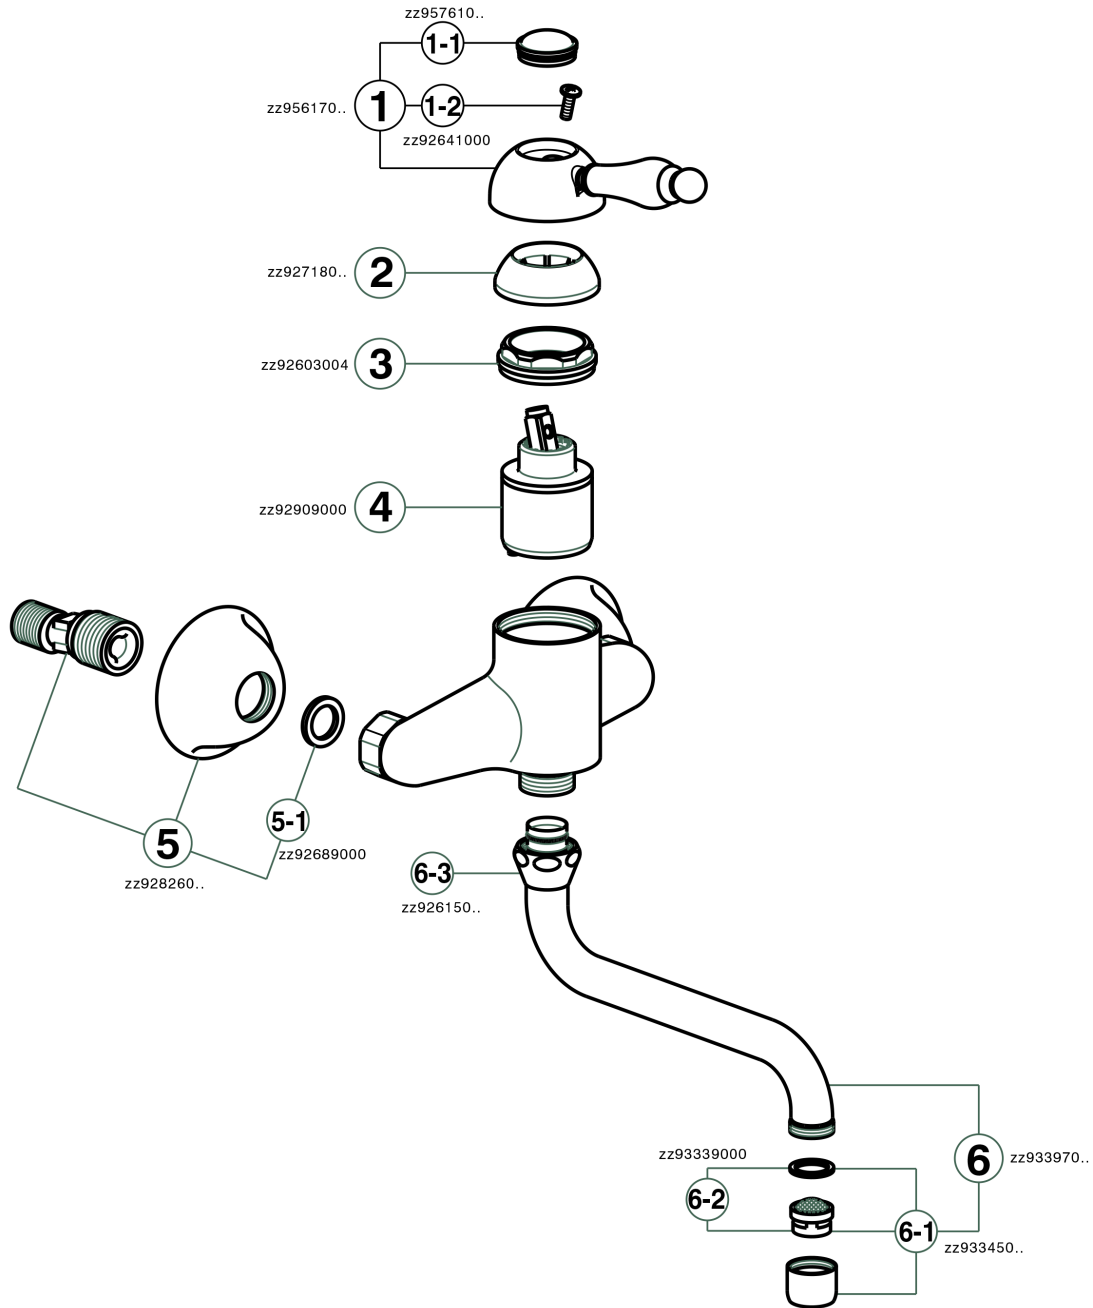

## Fregadero monomando de pared KITCHEN\_EM000400

EM000400

<https://es.cisal.it/fregadero-monomando-de-pared-kitchen-em000400>

2026-06-14