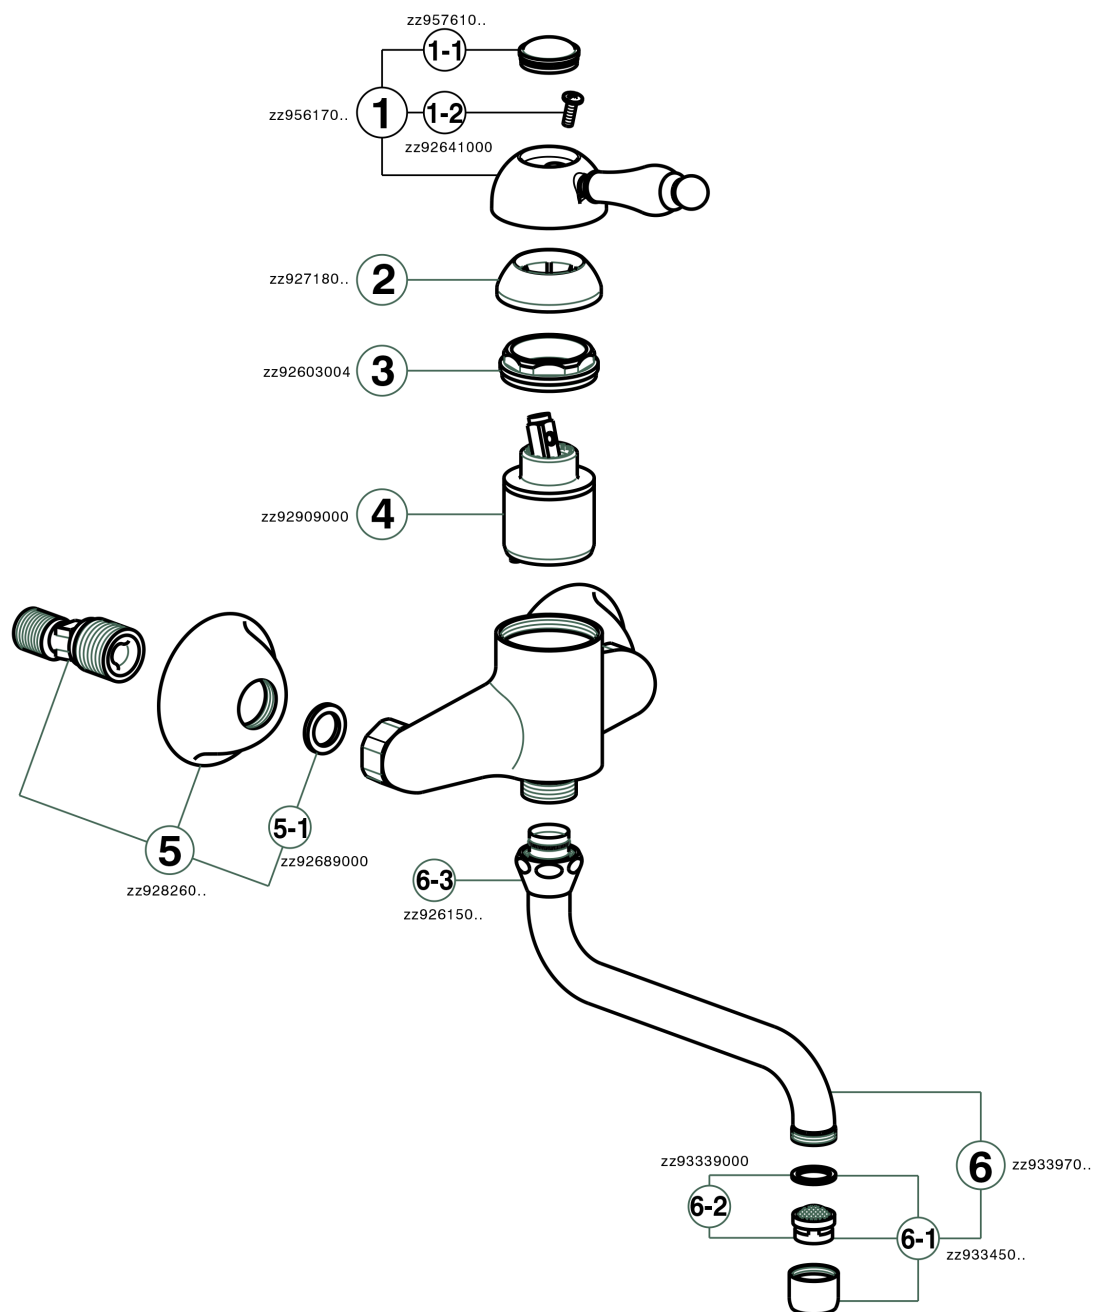

## Fregadero monomando de pared KITCHEN\_EM000400

EM000400

<https://es.cisal.it/fregadero-monomando-de-pared-kitchen-em000400>

2026-04-29