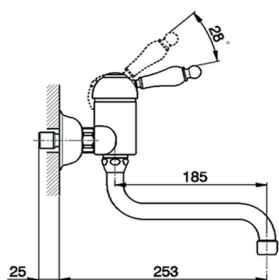

Fregadero monomando de pared KITCHEN_EM000400

MODELO **EM000400**

Fregadero monomando de pared, caño giratorio

ACABADOS DISPONIBLES

-  **21** 21 Cromo
-  **26** 26 Cobre Viejo
-  **27** 27 Bronce Viejo
-  **2A** 2A Niquel Satinado Cepillado

CARACTERÍSTICAS

Recambio Cartucho **ZZ92909000**

Cartucho Monomando 43 mm

Fregadero monomando de pared KITCHEN_EM000400

EM000400

<https://es.cisal.it/fregadero-monomando-de-pared-kitchen-em000400>

2026-05-01