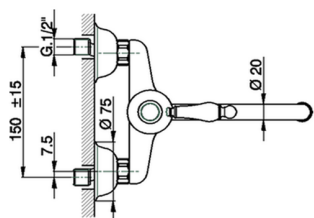

Fregadero monomando de pared KITCHEN_EM000400

MODELO **EM000400**

Fregadero monomando de pared, caño giratorio

ACABADOS DISPONIBLES

-  **21** 21 Cromo
-  **26** 26 Cobre Viejo
-  **27** 27 Bronce Viejo
-  **2A** 2A Niquel Satinado Cepillado

CARACTERÍSTICAS

Recambio Cartucho **ZZ92909000**

Cartucho Monomando 43 mm

Fregadero monomando de pared KITCHEN_EM000400

EM000400

<https://es.cisal.it/fregadero-monomando-de-pared-kitchen-em000400>

2026-05-01