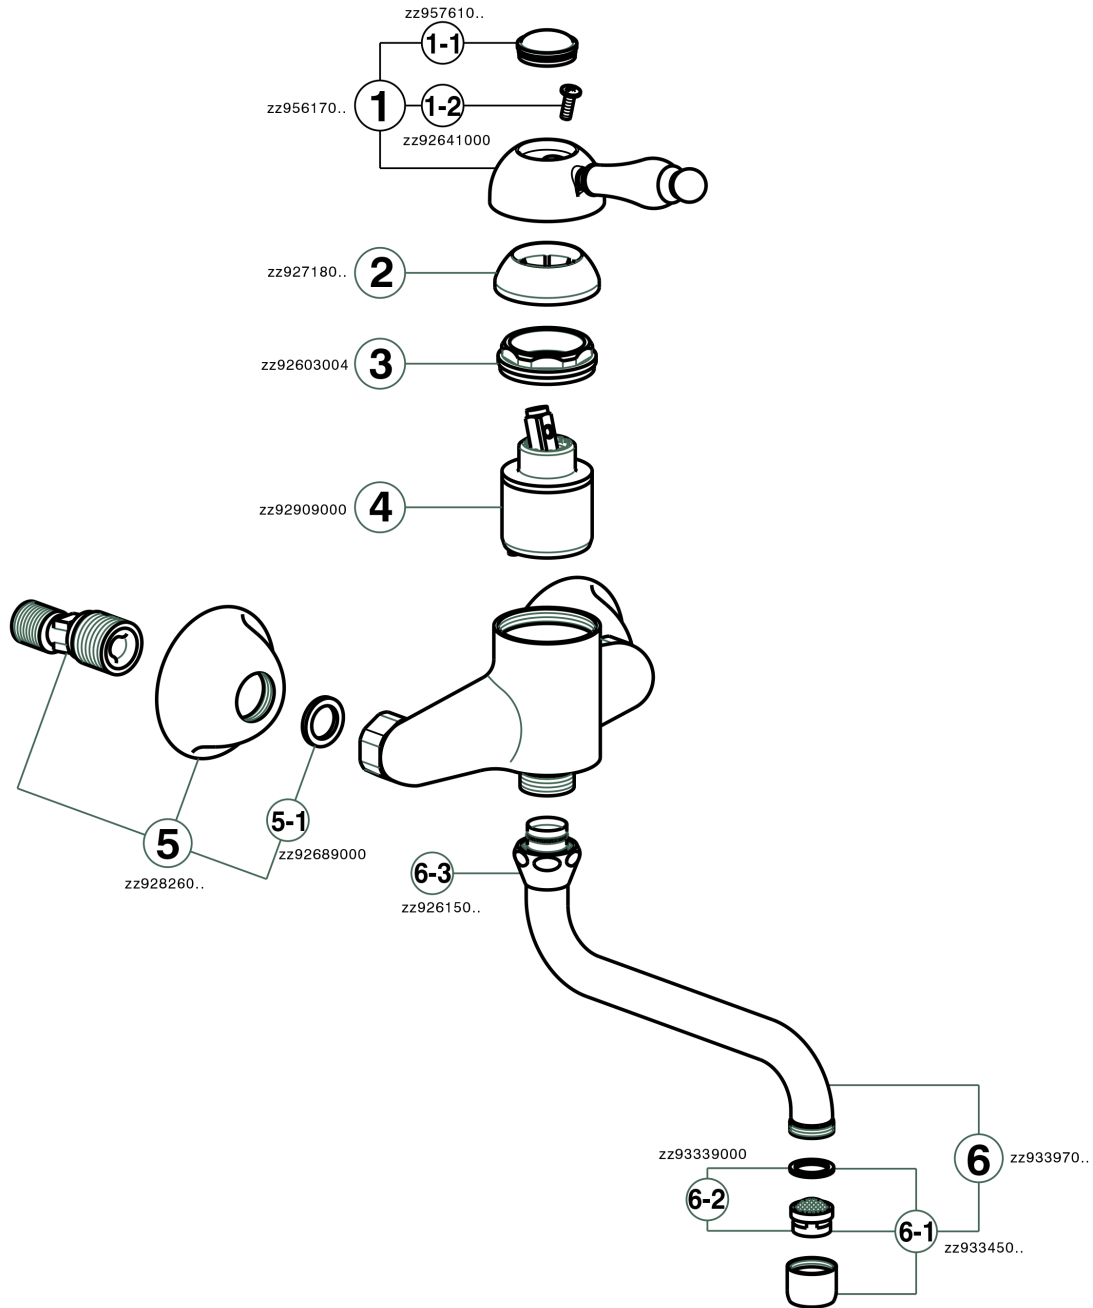

Fregadero monomando de pared KITCHEN_EM000400

MODELO **EM000400**

Fregadero monomando de pared, caño giratorio

ACABADOS DISPONIBLES

-  **21** 21 Cromo
-  **26** 26 Cobre Viejo
-  **27** 27 Bronce Viejo
-  **2A** 2A Niquel Satinado Cepillado

CARACTERÍSTICAS

Recambio Cartucho **ZZ92909000**

Cartucho Monomando 43 mm

Fregadero monomando de pared KITCHEN_EM000400

EM000400

<https://es.cisal.it/fregadero-monomando-de-pared-kitchen-em000400>

2026-05-01