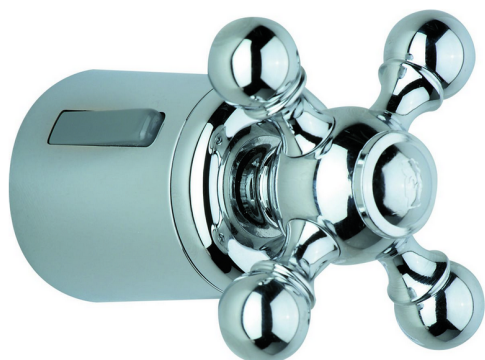

Maneta 'AC' REPUESTOS_ZZ935860

MODELO **ZZ935860**

Maneta 'AC', regulación de caudal

ACABADOS DISPONIBLES

-  **21** 21 Cromo
-  **27** 27 Bronce Viejo
-  **2A** 2A Niquel Satinado Cepillado
-  **74** 74 Cromo/Oro