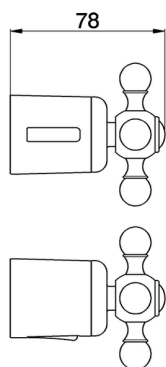

Maneta 'AC' REPUESTOS_ZZ935860

MODELO **ZZ935860**

Maneta 'AC', regulación de caudal

ACABADOS DISPONIBLES

-  **21** 21 Cromo
-  **27** 27 Bronce Viejo
-  **2A** 2A Niquel Satinado Cepillado
-  **74** 74 Cromo/Oro