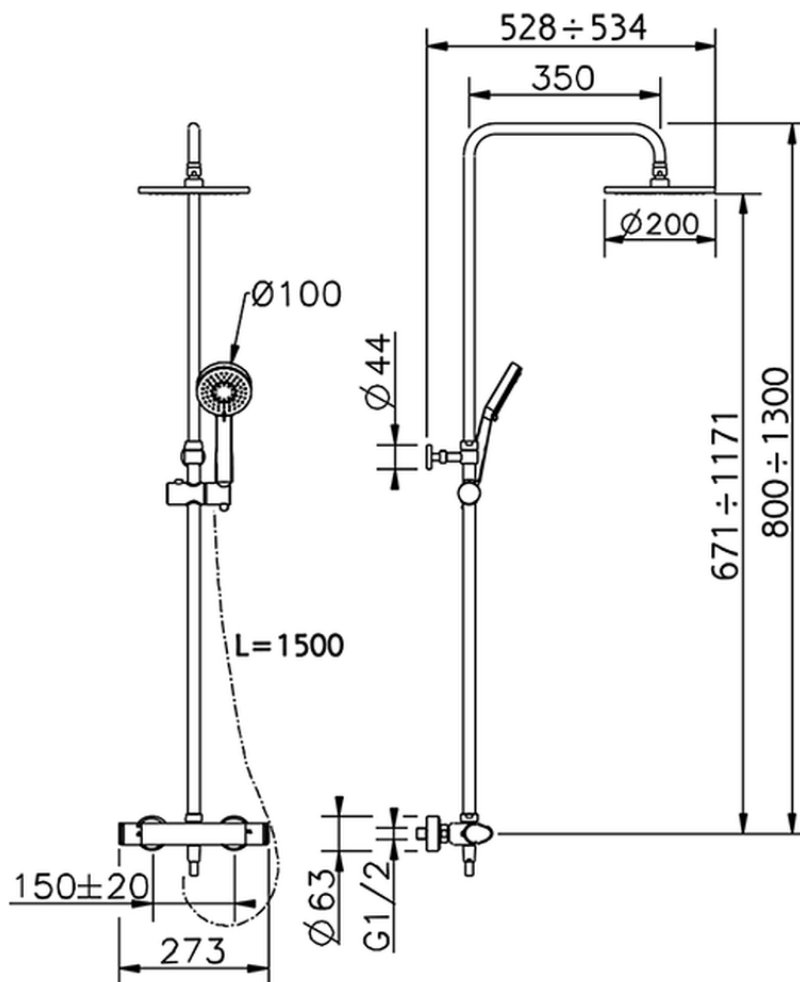

Columna termostática ducha 2 funciones COLUMNAS DUCHA_A3C82020

A3C82020

<https://es.cisal.it/columna-termostatica-ducha-2-funciones-columns-ducha-a3c82020>

2026-04-29