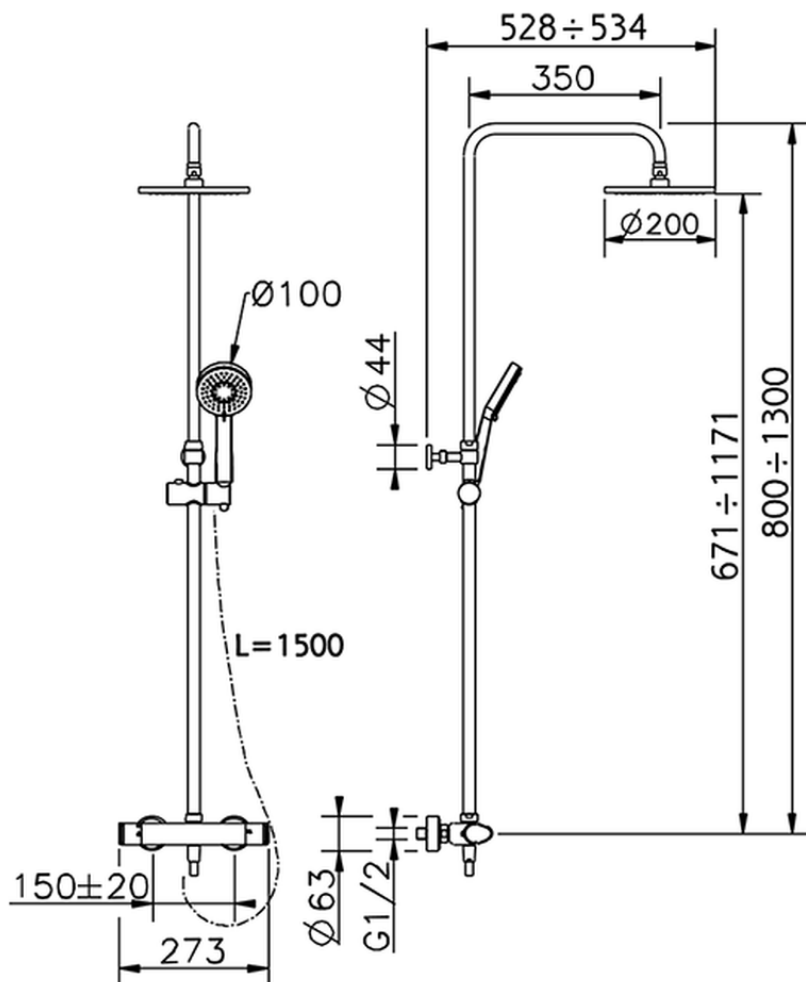

Columna termostática ducha 2 funciones COLUMNAS DUCHA_A3C82020

A3C82020

<https://es.cisal.it/columna-termostatica-ducha-2-funciones-columns-ducha-a3c82020>

2026-06-14