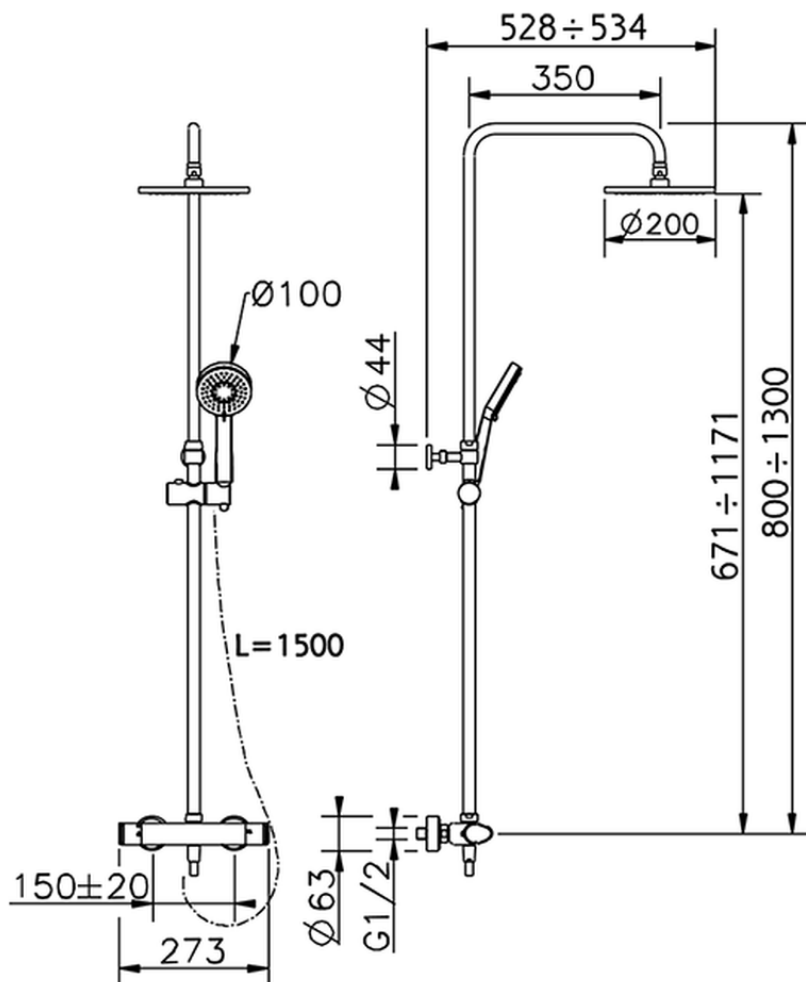

Columna termostática ducha 2 funciones COLUMNAS DUCHA_A3C82020

A3C82020

<https://es.cisal.it/columna-termostatica-ducha-2-funciones-columns-ducha-a3c82020>

2026-06-16